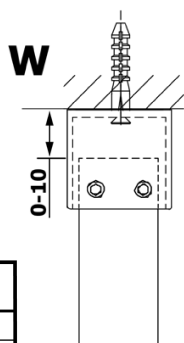

VARIO BLACK jednodielna sprchová zástena do priestoru, sklo nordic, 800 mm

Objednací kód: GX1580-02

Základné informácie

Značka: Gelco
Séria: VARIO

Rozmery

Šírka: 800 mm
Výška: 2000 mm

Vlastnosti

Farba profilu: Čierna mat
Tvar: Jednostenná Walk
Typ výplne: NORDIC sklo
Úprava skla: Coated glass
Hrúbka skla: 8 mm
Hmotnosť / ks: 39.0 kg
Balenie: 3 ks
Záruka: 2 roky

Technický list

MODEL	A
GX1470	679
GX1480	779
GX1490	879
GX1410	979
GX1411	1079
GX1412	1179
GX1413	1279
GX1414	1379
GX1570	679
GX1580	779
GX1590	879
GX1510	979
GX1511	1079
GX1512	1179
GX1514	1379