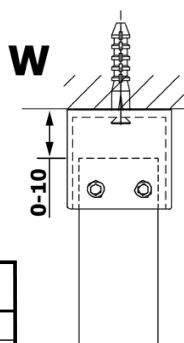

## Rozmery

Šírka: 800 mm

Výška: 2000 mm

## Vlastnosti

Farba profilu: Čierna mat

Tvar: Jednostenná Walk

Typ výplne: NORDIC sklo

Úprava skla: Coated glass

Hrúbka skla: 8 mm

Hmotnosť / ks: 39.0 kg

Balenie: 3 ks

## Technický list

MODEL	A
GX1470	679
GX1480	779
GX1490	879
GX1410	979
GX1411	1079
GX1412	1179
GX1413	1279
GX1414	1379
GX1570	679
GX1580	779
GX1590	879
GX1510	979
GX1511	1079
GX1512	1179
GX1514	1379