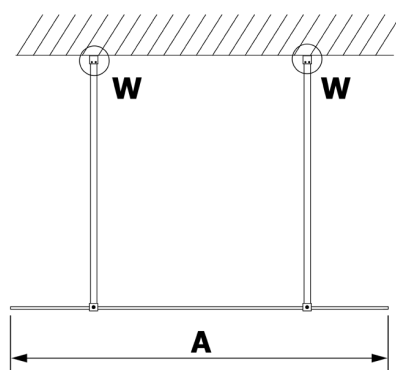

## Rozmery

Šírka: 800 mm

Výška: 2000 mm

## Technický list

MODEL	A
GX1470	679
GX1480	779
GX1490	879
GX1410	979
GX1411	1079
GX1412	1179
GX1413	1279
GX1414	1379
GX1570	679
GX1580	779
GX1590	879
GX1510	979
GX1511	1079
GX1512	1179
GX1514	1379