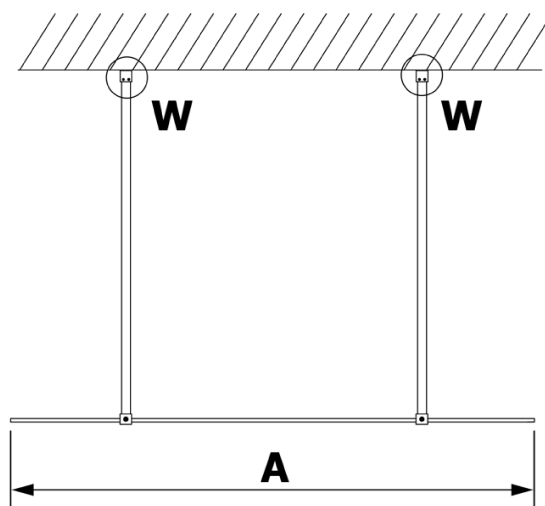

VARIO CHROME jednodielna sprchová zástena do priestoru, sklo nordic, 800 mm

Technický list

MODEL	A
GX1470	679
GX1480	779
GX1490	879
GX1410	979
GX1411	1079
GX1412	1179
GX1413	1279
GX1414	1379
GX1570	679
GX1580	779
GX1590	879
GX1510	979
GX1511	1079
GX1512	1179
GX1514	1379