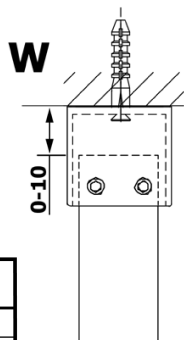

## Rozmery

Šírka: 800 mm  
Výška: 2000 mm

## Vlastnosti

Farba profilu: Chróm - Leštený hliník  
Tvar: Jednostenná Walk  
Typ výplne: NORDIC sklo  
Úprava skla: Coated glass  
Hrúbka skla: 8 mm  
Hmotnosť / ks: 39.0 kg  
Balenie: 3 ks  
Záruka: 2 roky

## Technický list

MODEL	A
GX1470	679
GX1480	779
GX1490	879
GX1410	979
GX1411	1079
GX1412	1179
GX1413	1279
GX1414	1379
GX1570	679
GX1580	779
GX1590	879
GX1510	979
GX1511	1079
GX1512	1179
GX1514	1379