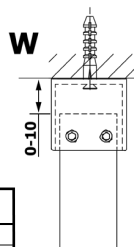

VARIO BLACK jednodielna sprchová zástena do priestoru, sklo nordic, 700 mm

Objednací kód: GX1570-02

Rozmery

Šírka: 700 mm

Výška: 2000 mm

Vlastnosti

Záruka: 2 roky

Technický list

MODEL	A
GX1470	679
GX1480	779
GX1490	879
GX1410	979
GX1411	1079
GX1412	1179
GX1413	1279
GX1414	1379
GX1570	679
GX1580	779
GX1590	879
GX1510	979
GX1511	1079
GX1512	1179
GX1514	1379