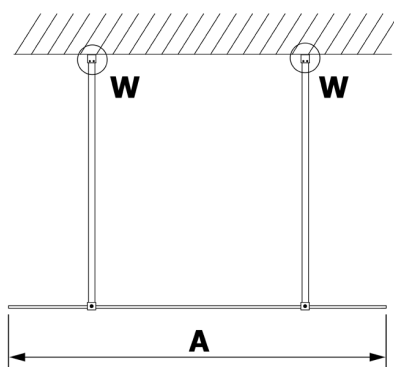

VARIO BLACK jednodielna sprchová zástena do priestoru, sklo nordic, 700 mm

Objednací kód: GX1570-02

Rozmery

Šírka: 700 mm

Výška: 2000 mm

Vlastnosti

Záruka: 2 roky

Technický list

MODEL	A
GX1470	679
GX1480	779
GX1490	879
GX1410	979
GX1411	1079
GX1412	1179
GX1413	1279
GX1414	1379
GX1570	679
GX1580	779
GX1590	879
GX1510	979
GX1511	1079
GX1512	1179
GX1514	1379