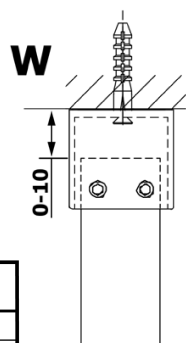

VARIO CHROME jednodielna sprchová zástena do priestoru, sklo nordic, 700 mm

Objednací kód: GX1570-01

Základné informácie

Značka: Gelco
Séria: VARIO

Rozmery

Šírka: 700 mm
Výška: 2000 mm

Vlastnosti

Farba profilu: Chróm - Leštený hliník
Tvar: Jednostenná Walk
Typ výplne: NORDIC sklo
Úprava skla: Coated glass
Hrúbka skla: 8 mm
Hmotnosť / ks: 32.0 kg
Balenie: 3 ks
Záruka: 2 roky

VARIO CHROME jednodielna sprchová zástena do priestoru, sklo nordic, 700 mm

Technický list

MODEL	A
GX1470	679
GX1480	779
GX1490	879
GX1410	979
GX1411	1079
GX1412	1179
GX1413	1279
GX1414	1379
GX1570	679
GX1580	779
GX1590	879
GX1510	979
GX1511	1079
GX1512	1179
GX1514	1379