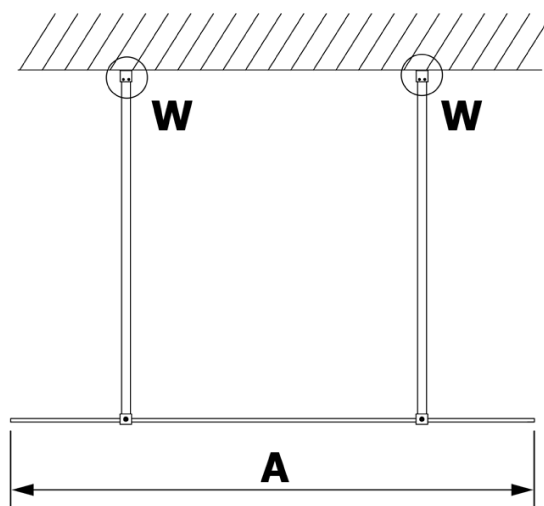

VARIO GOLD jednodielna sprchová zástena do priestoru, sklo nordic, 1400 mm

Objednací kód: GX1514-04

Základné informácie

Značka: Gelco
Séria: VARIO

Rozmery

Šírka: 1400 mm
Výška: 2000 mm

Vlastnosti

Farba profilu: Zlatá
Tvar: Jednostenná Walk
Typ výplne: NORDIC sklo
Úprava skla: Coated glass
Hrúbka skla: 8 mm
Hmotnosť / ks: 76.0 kg
Balenie: 3 ks
Záruka: 2 roky

Technický list

MODEL	A
GX1470	679
GX1480	779
GX1490	879
GX1410	979
GX1411	1079
GX1412	1179
GX1413	1279
GX1414	1379
GX1570	679
GX1580	779
GX1590	879
GX1510	979
GX1511	1079
GX1512	1179
GX1514	1379