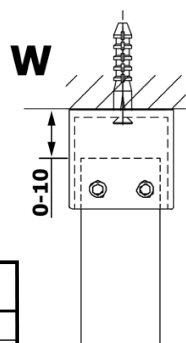

VARIO GOLD jednodielna sprchová zástena do priestoru, sklo nordic, 1400 mm

Objednací kód: GX1514-04

Základné informácie

Značka: Gelco
Séria: VARIO

Rozmery

Šírka: 1400 mm
Výška: 2000 mm

Vlastnosti

Farba profilu: Zlatá
Tvar: Jednostenná Walk
Typ výplne: NORDIC sklo
Úprava skla: Coated glass
Hrúbka skla: 8 mm
Hmotnosť / ks: 76.0 kg
Balenie: 3 ks
Záruka: 2 roky

Technický list

MODEL	A
GX1470	679
GX1480	779
GX1490	879
GX1410	979
GX1411	1079
GX1412	1179
GX1413	1279
GX1414	1379
GX1570	679
GX1580	779
GX1590	879
GX1510	979
GX1511	1079
GX1512	1179
GX1514	1379