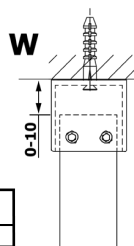

VARIO GOLD jednodielna sprchová zástena do priestoru, sklo nordic, 1400 mm

Objednací kód: GX1514-04

Rozmery

Šírka: 1400 mm

Výška: 2000 mm

Vlastnosti

Záruka: 2 roky

Technický list

MODEL	A
GX1470	679
GX1480	779
GX1490	879
GX1410	979
GX1411	1079
GX1412	1179
GX1413	1279
GX1414	1379
GX1570	679
GX1580	779
GX1590	879
GX1510	979
GX1511	1079
GX1512	1179
GX1514	1379