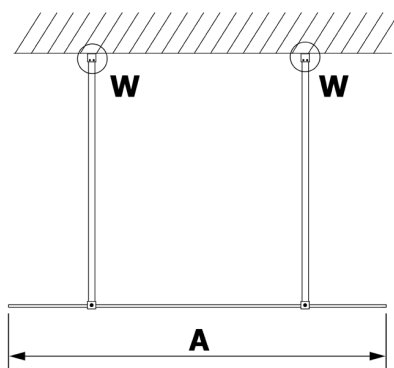

VARIO GOLD jednodielna sprchová zástena do priestoru, sklo nordic, 1400 mm

Objednací kód: GX1514-04

Rozmery

Šírka: 1400 mm

Výška: 2000 mm

Vlastnosti

Záruka: 2 roky

Technický list

MODEL	A
GX1470	679
GX1480	779
GX1490	879
GX1410	979
GX1411	1079
GX1412	1179
GX1413	1279
GX1414	1379
GX1570	679
GX1580	779
GX1590	879
GX1510	979
GX1511	1079
GX1512	1179
GX1514	1379