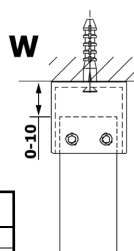

VARIO WHITE jednodielna sprchová zástena do priestoru, sklo nordic, 1400 mm

Objednací kód: GX1514-03

Rozmery

Šírka: 1400 mm

Výška: 2000 mm

Vlastnosti

Záruka: 2 roky

Technický list

MODEL	A
GX1470	679
GX1480	779
GX1490	879
GX1410	979
GX1411	1079
GX1412	1179
GX1413	1279
GX1414	1379
GX1570	679
GX1580	779
GX1590	879
GX1510	979
GX1511	1079
GX1512	1179
GX1514	1379