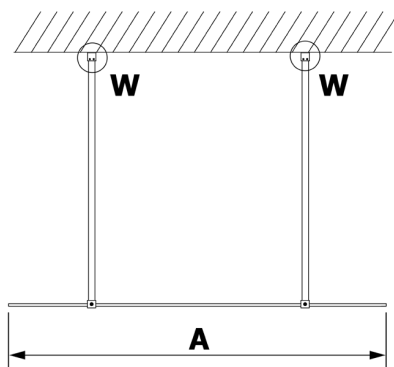

VARIO WHITE jednodielna sprchová zástena do priestoru, sklo nordic, 1400 mm

Objednací kód: GX1514-03

Rozmery

Šírka: 1400 mm

Výška: 2000 mm

Vlastnosti

Záruka: 2 roky

Technický list

MODEL	A
GX1470	679
GX1480	779
GX1490	879
GX1410	979
GX1411	1079
GX1412	1179
GX1413	1279
GX1414	1379
GX1570	679
GX1580	779
GX1590	879
GX1510	979
GX1511	1079
GX1512	1179
GX1514	1379