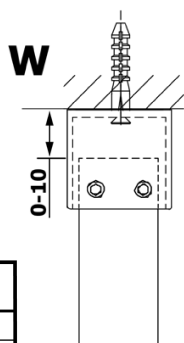

VARIO BLACK jednodielna sprchová zástena do priestoru, sklo nordic, 1400 mm

Objednací kód: GX1514-02

Základné informácie

Značka: Gelco
Séria: VARIO

Rozmery

Šírka: 1400 mm
Výška: 2000 mm

Vlastnosti

Farba profilu: Čierna mat
Tvar: Jednostenná Walk
Typ výplne: NORDIC sklo
Úprava skla: Coated glass
Hrúbka skla: 8 mm
Hmotnosť / ks: 76.0 kg
Balenie: 3 ks
Záruka: 2 roky

Technický list

MODEL	A
GX1470	679
GX1480	779
GX1490	879
GX1410	979
GX1411	1079
GX1412	1179
GX1413	1279
GX1414	1379
GX1570	679
GX1580	779
GX1590	879
GX1510	979
GX1511	1079
GX1512	1179
GX1514	1379