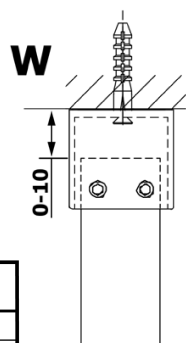

VARIO WHITE jednodielna sprchová zástena do priestoru, sklo nordic, 1200 mm

Objednací kód: GX1512-03

Základné informácie

Značka: Gelco
Séria: VARIO

Rozmery

Šírka: 1200 mm
Výška: 2000 mm

Vlastnosti

Farba profilu: Biela
Tvar: Jednostenná Walk
Typ výplne: NORDIC sklo
Úprava skla: Coated glass
Hrúbka skla: 8 mm
Hmotnosť / ks: 66.0 kg
Balenie: 3 ks
Záruka: 2 roky

Technický list

MODEL	A
GX1470	679
GX1480	779
GX1490	879
GX1410	979
GX1411	1079
GX1412	1179
GX1413	1279
GX1414	1379
GX1570	679
GX1580	779
GX1590	879
GX1510	979
GX1511	1079
GX1512	1179
GX1514	1379