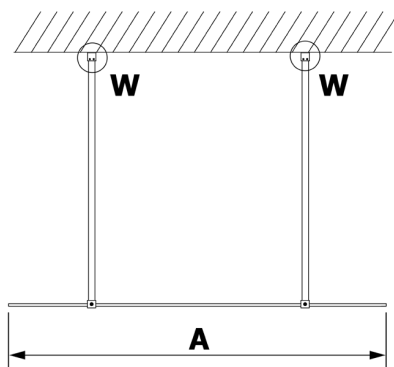

VARIO WHITE jednodielna sprchová zástena do priestoru, sklo nordic, 1200 mm

Objednací kód: GX1512-03

Rozmery

Šírka: 1200 mm

Výška: 2000 mm

Vlastnosti

Záruka: 2 roky

Technický list

MODEL	A
GX1470	679
GX1480	779
GX1490	879
GX1410	979
GX1411	1079
GX1412	1179
GX1413	1279
GX1414	1379
GX1570	679
GX1580	779
GX1590	879
GX1510	979
GX1511	1079
GX1512	1179
GX1514	1379