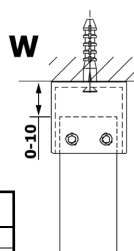

VARIO WHITE jednodielna sprchová zástena do priestoru, sklo nordic, 1200 mm

Objednací kód: GX1512-03

Rozmery

Šírka: 1200 mm

Výška: 2000 mm

Vlastnosti

Záruka: 2 roky

Technický list

MODEL	A
GX1470	679
GX1480	779
GX1490	879
GX1410	979
GX1411	1079
GX1412	1179
GX1413	1279
GX1414	1379
GX1570	679
GX1580	779
GX1590	879
GX1510	979
GX1511	1079
GX1512	1179
GX1514	1379