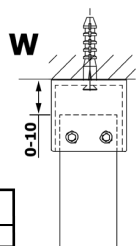

VARIO BLACK jednodielna sprchová zástena do priestoru, sklo nordic, 1200 mm

Objednací kód: GX1512-02

Rozmery

Šírka: 1200 mm

Výška: 2000 mm

Vlastnosti

Záruka: 2 roky

Technický list

MODEL	A
GX1470	679
GX1480	779
GX1490	879
GX1410	979
GX1411	1079
GX1412	1179
GX1413	1279
GX1414	1379
GX1570	679
GX1580	779
GX1590	879
GX1510	979
GX1511	1079
GX1512	1179
GX1514	1379