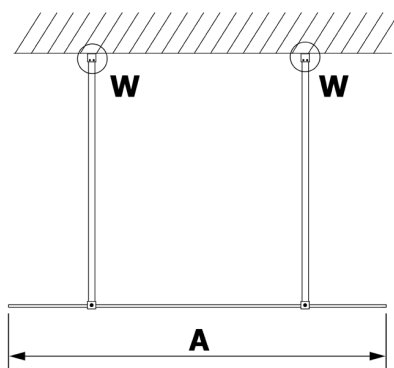

VARIO BLACK jednodielna sprchová zástena do priestoru, sklo nordic, 1200 mm

Objednací kód: GX1512-02

Rozmery

Šírka: 1200 mm

Výška: 2000 mm

Vlastnosti

Záruka: 2 roky

Technický list

MODEL	A
GX1470	679
GX1480	779
GX1490	879
GX1410	979
GX1411	1079
GX1412	1179
GX1413	1279
GX1414	1379
GX1570	679
GX1580	779
GX1590	879
GX1510	979
GX1511	1079
GX1512	1179
GX1514	1379