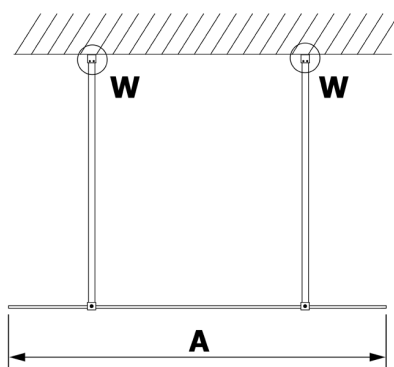

VARIO CHROME jednodielna sprchová zástena do priestoru, sklo nordic, 1200 mm

Objednací kód: GX1512-01

Rozmery

Šírka: 1200 mm

Výška: 2000 mm

Vlastnosti

Záruka: 2 roky

Technický list

MODEL	A
GX1470	679
GX1480	779
GX1490	879
GX1410	979
GX1411	1079
GX1412	1179
GX1413	1279
GX1414	1379
GX1570	679
GX1580	779
GX1590	879
GX1510	979
GX1511	1079
GX1512	1179
GX1514	1379