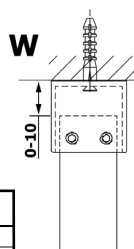

VARIO CHROME jednodielna sprchová zástena do priestoru, sklo nordic, 1200 mm

Objednací kód: GX1512-01

Rozmery

Šírka: 1200 mm

Výška: 2000 mm

Vlastnosti

Záruka: 2 roky

Technický list

MODEL	A
GX1470	679
GX1480	779
GX1490	879
GX1410	979
GX1411	1079
GX1412	1179
GX1413	1279
GX1414	1379
GX1570	679
GX1580	779
GX1590	879
GX1510	979
GX1511	1079
GX1512	1179
GX1514	1379