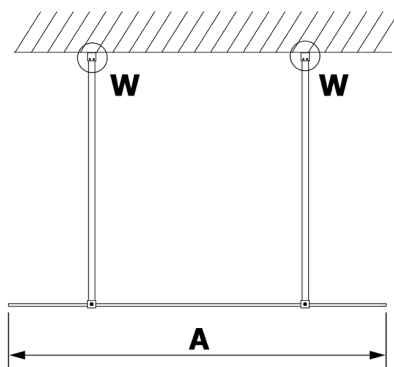

VARIO WHITE jednodielna sprchová zástena do priestoru, sklo nordic, 1100 mm

Objednací kód: GX1511-03

Rozmery

Šírka: 1100 mm

Výška: 2000 mm

Vlastnosti

Záruka: 2 roky

Technický list

MODEL	A
GX1470	679
GX1480	779
GX1490	879
GX1410	979
GX1411	1079
GX1412	1179
GX1413	1279
GX1414	1379
GX1570	679
GX1580	779
GX1590	879
GX1510	979
GX1511	1079
GX1512	1179
GX1514	1379