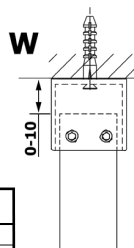

VARIO WHITE jednodielna sprchová zástena do priestoru, sklo nordic, 1100 mm

Objednací kód: GX1511-03

Rozmery

Šírka: 1100 mm

Výška: 2000 mm

Vlastnosti

Záruka: 2 roky

Technický list

MODEL	A
GX1470	679
GX1480	779
GX1490	879
GX1410	979
GX1411	1079
GX1412	1179
GX1413	1279
GX1414	1379
GX1570	679
GX1580	779
GX1590	879
GX1510	979
GX1511	1079
GX1512	1179
GX1514	1379