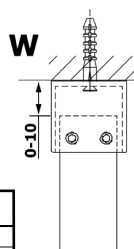

VARIO BLACK jednodielna sprchová zástena do priestoru, sklo nordic, 1100 mm

Objednací kód: GX1511-02

Rozmery

Šírka: 1100 mm

Výška: 2000 mm

Vlastnosti

Záruka: 2 roky

Technický list

MODEL	A
GX1470	679
GX1480	779
GX1490	879
GX1410	979
GX1411	1079
GX1412	1179
GX1413	1279
GX1414	1379
GX1570	679
GX1580	779
GX1590	879
GX1510	979
GX1511	1079
GX1512	1179
GX1514	1379