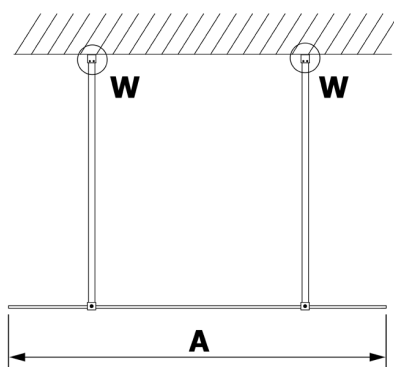

VARIO BLACK jednodielna sprchová zástena do priestoru, sklo nordic, 1100 mm

Objednací kód: GX1511-02

Rozmery

Šírka: 1100 mm

Výška: 2000 mm

Vlastnosti

Záruka: 2 roky

Technický list

MODEL	A
GX1470	679
GX1480	779
GX1490	879
GX1410	979
GX1411	1079
GX1412	1179
GX1413	1279
GX1414	1379
GX1570	679
GX1580	779
GX1590	879
GX1510	979
GX1511	1079
GX1512	1179
GX1514	1379