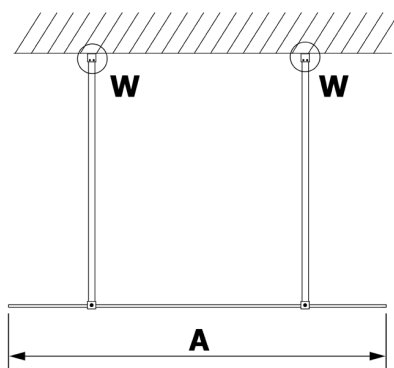

## Rozmery

Šírka: 1100 mm

Výška: 2000 mm

## Technický list

MODEL	A
GX1470	679
GX1480	779
GX1490	879
GX1410	979
GX1411	1079
GX1412	1179
GX1413	1279
GX1414	1379
GX1570	679
GX1580	779
GX1590	879
GX1510	979
GX1511	1079
GX1512	1179
GX1514	1379