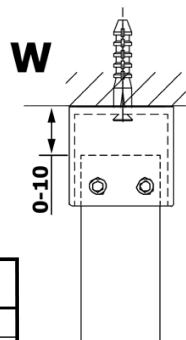

VARIO GOLD jednodielna sprchová zástena do priestoru, sklo nordic, 1000 mm

Objednací kód: GX1510-04

Základné informácie

Značka: Gelco
Séria: VARIO

Rozmery

Šírka: 1000 mm
Výška: 2000 mm

Vlastnosti

Farba profilu: Zlatá
Tvar: Jednostenná Walk
Typ výplne: NORDIC sklo
Úprava skla: Coated glass
Hrúbka skla: 8 mm
Hmotnosť / ks: 45.0 kg
Balenie: 3 ks
Záruka: 2 roky

Technický list

MODEL	A
GX1470	679
GX1480	779
GX1490	879
GX1410	979
GX1411	1079
GX1412	1179
GX1413	1279
GX1414	1379
GX1570	679
GX1580	779
GX1590	879
GX1510	979
GX1511	1079
GX1512	1179
GX1514	1379