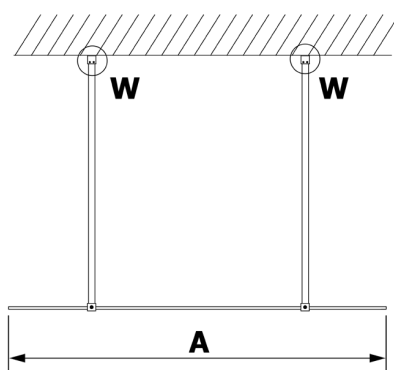

# VARIO WHITE jednodielna sprchová zástena do priestoru, sklo nordic, 1000 mm

Objednací kód: GX1510-03

## Rozmery

Šírka: 1000 mm

Výška: 2000 mm

## Technický list

MODEL	A
GX1470	679
GX1480	779
GX1490	879
GX1410	979
GX1411	1079
GX1412	1179
GX1413	1279
GX1414	1379
GX1570	679
GX1580	779
GX1590	879
GX1510	979
GX1511	1079
GX1512	1179
GX1514	1379