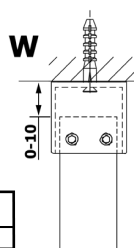

VARIO BLACK jednodielna sprchová zástena do priestoru, sklo nordic, 1000 mm

Objednací kód: GX1510-02

Rozmery

Šírka: 1000 mm

Výška: 2000 mm

Vlastnosti

Záruka: 2 roky

Technický list

MODEL	A
GX1470	679
GX1480	779
GX1490	879
GX1410	979
GX1411	1079
GX1412	1179
GX1413	1279
GX1414	1379
GX1570	679
GX1580	779
GX1590	879
GX1510	979
GX1511	1079
GX1512	1179
GX1514	1379