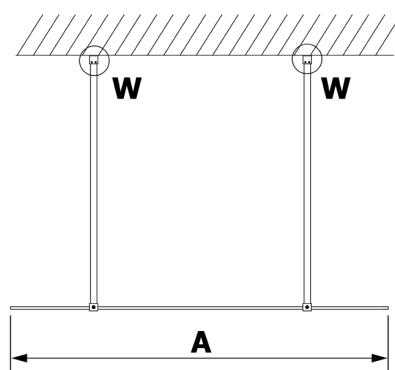

VARIO BLACK jednodielna sprchová zástena do priestoru, sklo nordic, 1000 mm

Objednací kód: GX1510-02

Rozmery

Šírka: 1000 mm

Výška: 2000 mm

Vlastnosti

Záruka: 2 roky

Technický list

MODEL	A
GX1470	679
GX1480	779
GX1490	879
GX1410	979
GX1411	1079
GX1412	1179
GX1413	1279
GX1414	1379
GX1570	679
GX1580	779
GX1590	879
GX1510	979
GX1511	1079
GX1512	1179
GX1514	1379