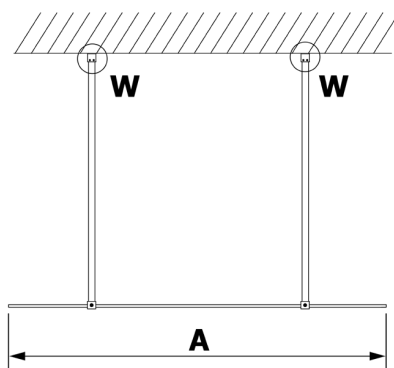

VARIO BLACK jednodielna sprchová zástena do priestoru, sklo nordic, 1000 mm

Objednací kód: GX1510-02

Rozmery

Šírka: 1000 mm

Výška: 2000 mm

Vlastnosti

Záruka: 2 roky

Technický list

MODEL	A
GX1470	679
GX1480	779
GX1490	879
GX1410	979
GX1411	1079
GX1412	1179
GX1413	1279
GX1414	1379
GX1570	679
GX1580	779
GX1590	879
GX1510	979
GX1511	1079
GX1512	1179
GX1514	1379