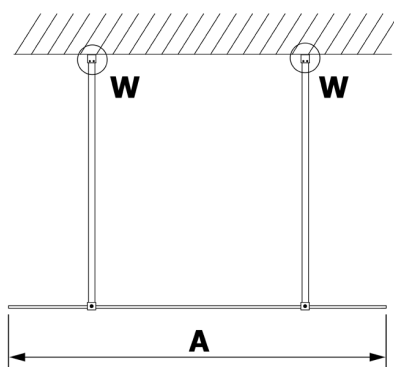

VARIO CHROME jednodielna sprchová zástena do priestoru, sklo nordic, 1000 mm

Objednací kód: GX1510-01

Rozmery

Šírka: 1000 mm

Výška: 2000 mm

Vlastnosti

Záruka: 2 roky

Technický list

MODEL	A
GX1470	679
GX1480	779
GX1490	879
GX1410	979
GX1411	1079
GX1412	1179
GX1413	1279
GX1414	1379
GX1570	679
GX1580	779
GX1590	879
GX1510	979
GX1511	1079
GX1512	1179
GX1514	1379