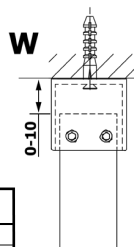

VARIO CHROME jednodielna sprchová zástena do priestoru, sklo nordic, 1000 mm

Objednací kód: GX1510-01

Rozmery

Šírka: 1000 mm

Výška: 2000 mm

Vlastnosti

Záruka: 2 roky

Technický list

MODEL	A
GX1470	679
GX1480	779
GX1490	879
GX1410	979
GX1411	1079
GX1412	1179
GX1413	1279
GX1414	1379
GX1570	679
GX1580	779
GX1590	879
GX1510	979
GX1511	1079
GX1512	1179
GX1514	1379