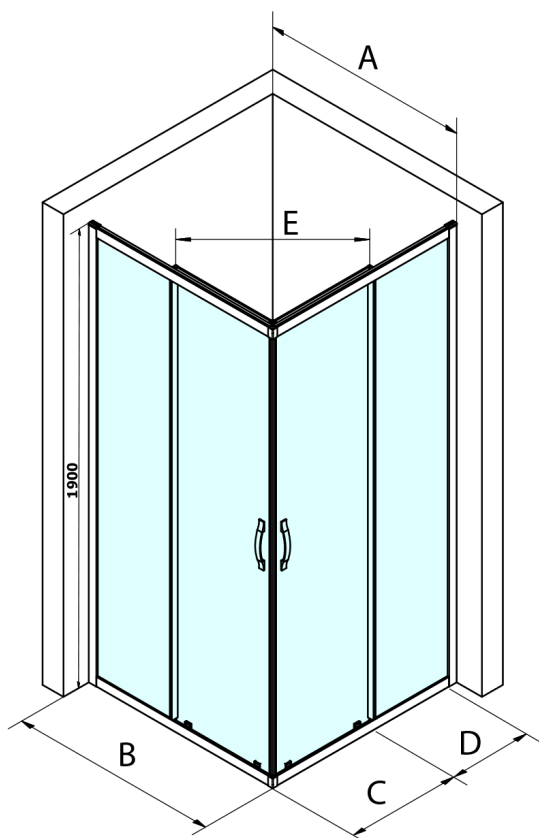

SIGMA SIMPLY BLACK sprchové dvere posuvné pre rohový vstup 900 mm, sklo BRICK

Objednací kód: GS2490B

Základné informácie

Značka: Gelco
Séria: SIGMA SIMPLY BLACK

Rozmery

Šírka: 900 mm
Výška: 1900 mm

Vlastnosti

Farba profilu: Čierna mat
Tvar: Dvere do kombinácie
Typ otvárania: Posuvné
Typ výplne: BRICK sklo
Úprava skla: Coated glass
Hrúbka skla: 6 mm
Vlastnosti: Rámové prevedenie
Hmotnosť / ks: 32.0 kg
Balenie: 1 ks
Záruka: 3 roky

SIGMA SIMPLY BLACK sprchové dveře posuvné pre rohový vstup 900 mm, sklo BRICK

Technický list

MODEL	A	B	C	D	E
GS2180B	780-800	800	410	315	432
GS2190B	880-900	900	460	365	503
GS2110B	980-1000	1000	510	415	570
GS2111B	1080-1100	1100	560	515	570
GS2112B	1180-1200	1200	610	615	570
GS2480B	780-800	800	410	315	432
GS2490B	880-900	900	460	365	503
GS2410B	980-1000	1000	510	415	570

Size	E
1200x1100	570
1200x1000	570
1200x900	538
1200x800	503
1100x1000	570
1100x800	503
1100x900	538
1000x900	538
1000x800	503
900x800	468