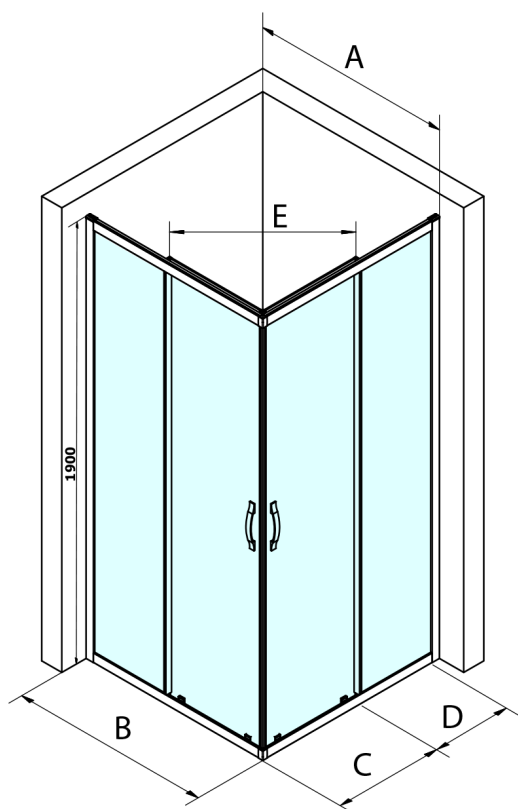

SIGMA SIMPLY BLACK sprchové dvere posuvné pre rohový vstup 900 mm, sklo BRICK

Objednací kód: GS2490B

Rozmery

Šírka: 900 mm
Výška: 1900 mm

Vlastnosti

Záruka: 3 roky

Technický list

MODEL	A	B	C	D	E
GS2180B	780-800	800	410	315	432
GS2190B	880-900	900	460	365	503
GS2110B	980-1000	1000	510	415	570
GS2111B	1080-1100	1100	560	515	570
GS2112B	1180-1200	1200	610	615	570
GS2480B	780-800	800	410	315	432
GS2490B	880-900	900	460	365	503
GS2410B	980-1000	1000	510	415	570

Size	E
1200x1100	570
1200x1000	570
1200x900	538
1200x800	503
1100x1000	570
1100x800	503
1100x900	538
1000x900	538
1000x800	503
900x800	468