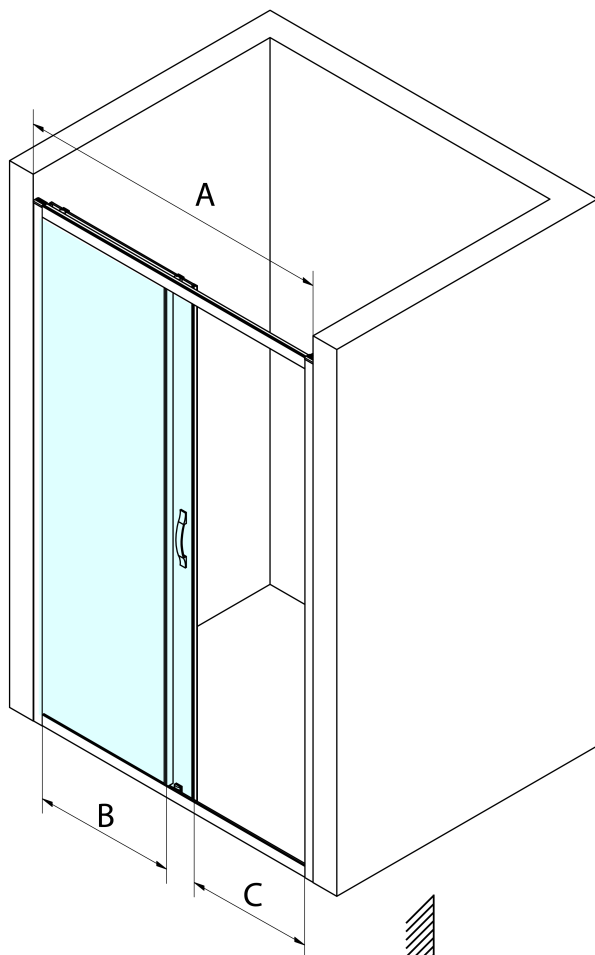

Technický list

MODEL	A	B	C
GS1110B	970-1010	430	400
GS1111B	1070-1110	480	435
GS1112B	1170-1210	530	485