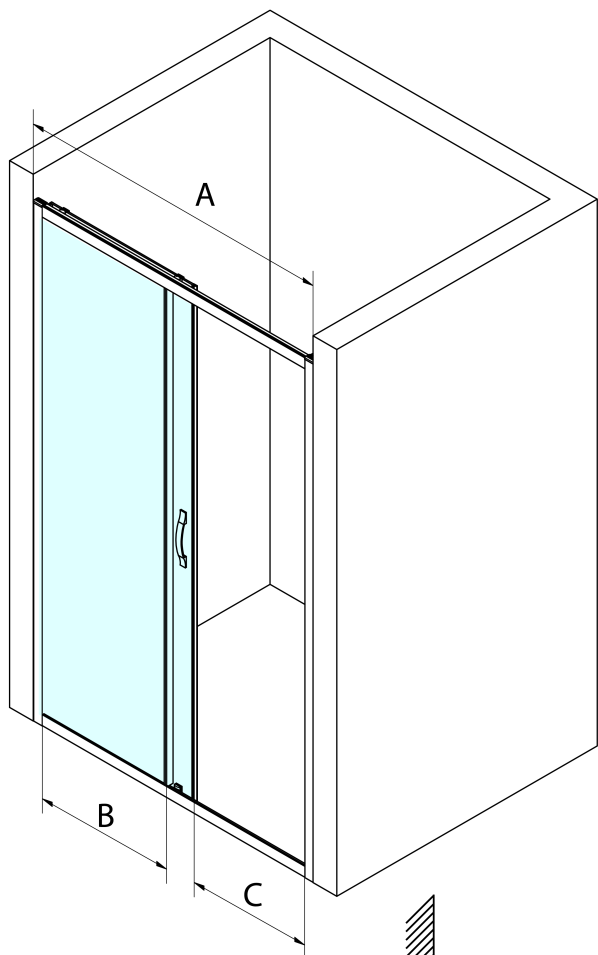

SIGMA SIMPLY BLACK sprchové dvere posuvné 1200mm, číre sklo

Objednací kód: GS1112B

Základné informácie

Značka: Gelco
Séria: SIGMA SIMPLY BLACK

Rozmery

Šírka: 1200 mm
Výška: 1900 mm

Vlastnosti

Farba profilu: Čierna mat
Tvar: Dvere do niky
Typ otvárania: Posuvné
Smer otvárania: Univerzálne
Šírka vstupu: 485 mm
Typ výplne: Číre sklo
Úprava skla: Coated glass
Hrúbka skla: 6 mm
Inštalačná šírka od: 1170 mm
Inštalačná šírka do: 1210 mm
Vlastnosti: Rámové prevedenie
Hmotnosť / ks: 41.0 kg
Balenie: 1 ks
Záruka: 3 roky

Technický list

MODEL	A	B	C
GS1110B	970-1010	430	400
GS1111B	1070-1110	480	435
GS1112B	1170-1210	530	485