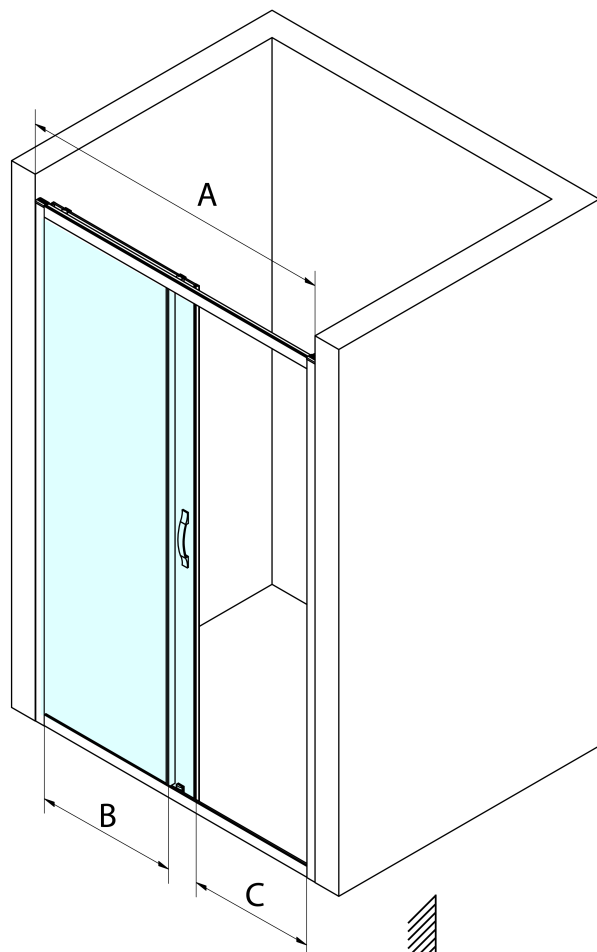

SIGMA SIMPLY BLACK sprchové dvere posuvné 1200mm, číre sklo

Objednací kód: GS1112B

Základné informácie

Značka: Gelco
Séria: SIGMA SIMPLY BLACK

Rozmery

Šírka: 1200 mm
Výška: 1900 mm

Vlastnosti

Farba profilu: Čierna mat
Tvar: Dvere do niky
Typ otvárania: Posuvné
Smer otvárania: Univerzálne
Šírka vstupu: 485 mm
Typ výplne: Číre sklo
Úprava skla: Coated glass
Hrúbka skla: 6 mm
Inštalačná šírka od: 1170 mm
Inštalačná šírka do: 1210 mm
Vlastnosti: Rámové prevedenie
Hmotnosť / ks: 41.0 kg
Balenie: 1 ks
Záruka: 3 roky

Technický list

MODEL	A	B	C
GS1110B	970-1010	430	400
GS1111B	1070-1110	480	435
GS1112B	1170-1210	530	485