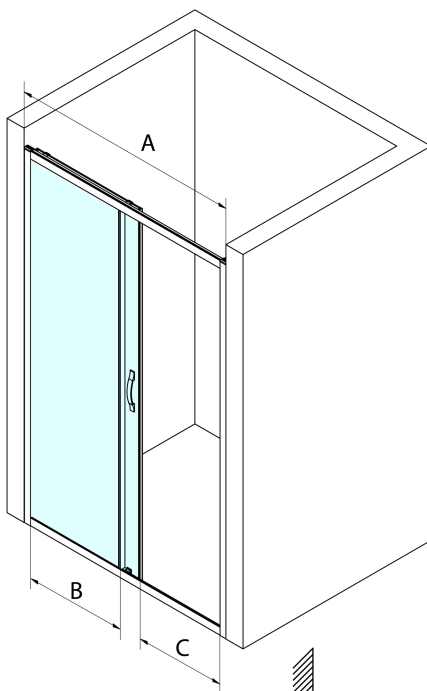

SIGMA SIMPLY BLACK sprchové dveře posuvné 1200mm, číre sklo

Objednací kód: GS1112B

Rozměry

Šířka: 1200 mm

Výška: 1900 mm

Vlastnosti

Záruka: 3 roky

Technický list

MODEL	A	B	C
GS1110B	970-1010	430	400
GS1111B	1070-1110	480	435
GS1112B	1170-1210	530	485