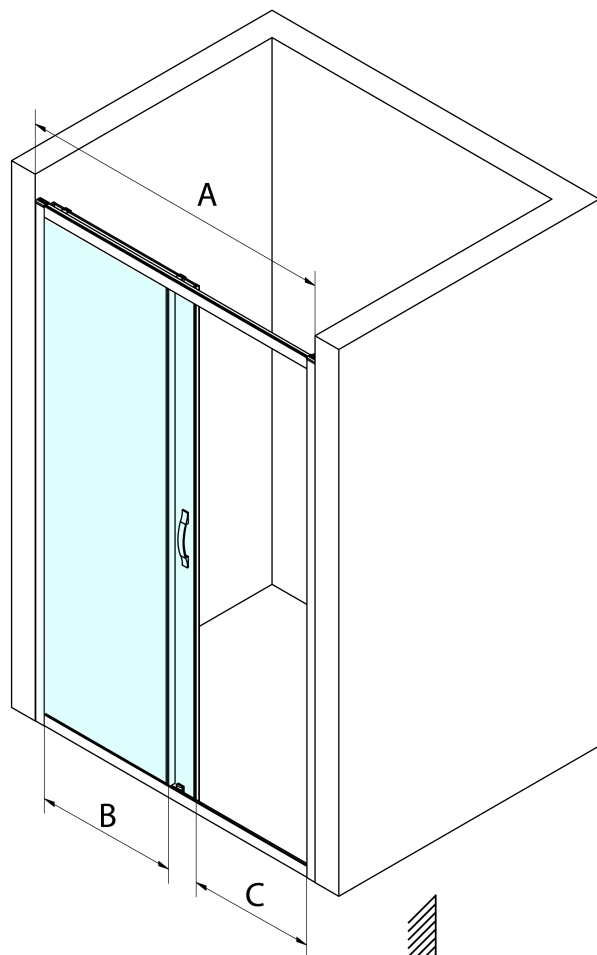

Technický list

MODEL	A	B	C
GS1110B	970-1010	430	400
GS1111B	1070-1110	480	435
GS1112B	1170-1210	530	485