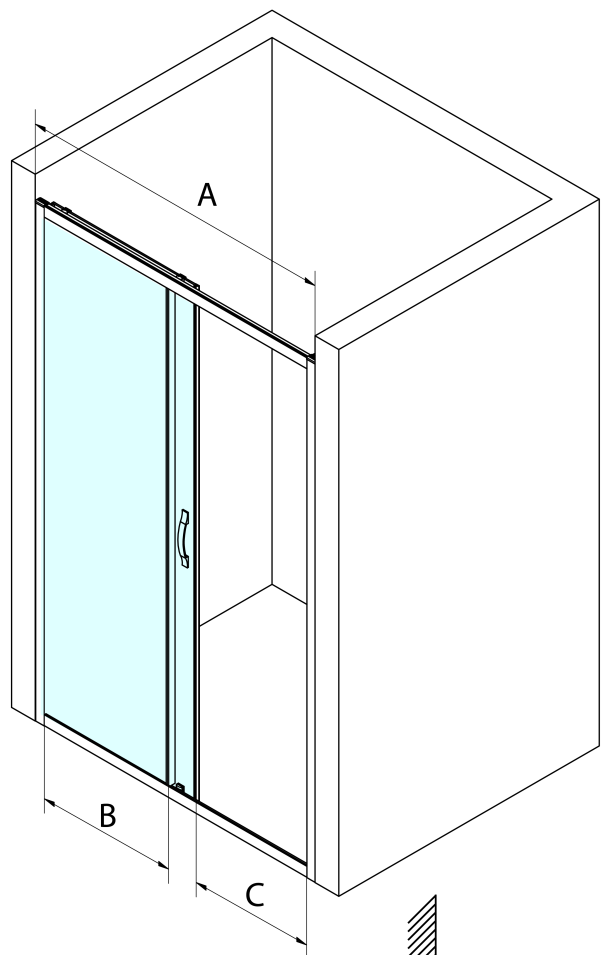

SIGMA SIMPLY BLACK sprchové dvere posuvné 1100mm, číre sklo

Objednací kód: GS1111B

Základné informácie

Značka: Gelco
Séria: SIGMA SIMPLY BLACK

Rozmery

Šírka: 1100 mm
Výška: 1900 mm

Vlastnosti

Farba profilu: Čierna mat
Tvar: Dvere do niky
Typ otvárania: Posuvné
Smer otvárania: Univerzálne
Šírka vstupu: 435 mm
Typ výplne: Číre sklo
Úprava skla: Coated glass
Hrúbka skla: 6 mm
Inštalačná šírka od: 1070 mm
Inštalačná šírka do: 1110 mm
Vlastnosti: Rámové prevedenie
Hmotnosť / ks: 40.0 kg
Balenie: 1 ks
Záruka: 3 roky

Technický list

MODEL	A	B	C
GS1110B	970-1010	430	400
GS1111B	1070-1110	480	435
GS1112B	1170-1210	530	485