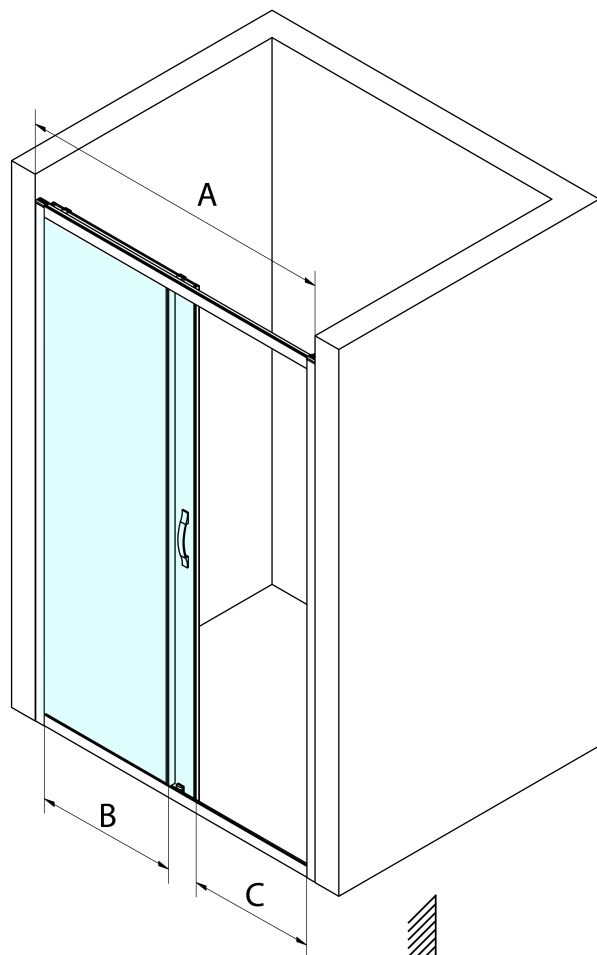

SIGMA SIMPLY BLACK sprchové dvere posuvné 1100mm, číre sklo

Objednací kód: GS1111B

Základné informácie

Značka: Gelco
Séria: SIGMA SIMPLY BLACK

Rozmery

Šírka: 1100 mm
Výška: 1900 mm

Vlastnosti

Farba profilu: Čierna mat
Tvar: Dvere do niky
Typ otvárania: Posuvné
Smer otvárania: Univerzálne
Šírka vstupu: 435 mm
Typ výplne: Číre sklo
Úprava skla: Coated glass
Hrúbka skla: 6 mm
Inštalačná šírka od: 1070 mm
Inštalačná šírka do: 1110 mm
Vlastnosti: Rámové prevedenie
Hmotnosť / ks: 40.0 kg
Balenie: 1 ks
Záruka: 3 roky

Technický list

MODEL	A	B	C
GS1110B	970-1010	430	400
GS1111B	1070-1110	480	435
GS1112B	1170-1210	530	485