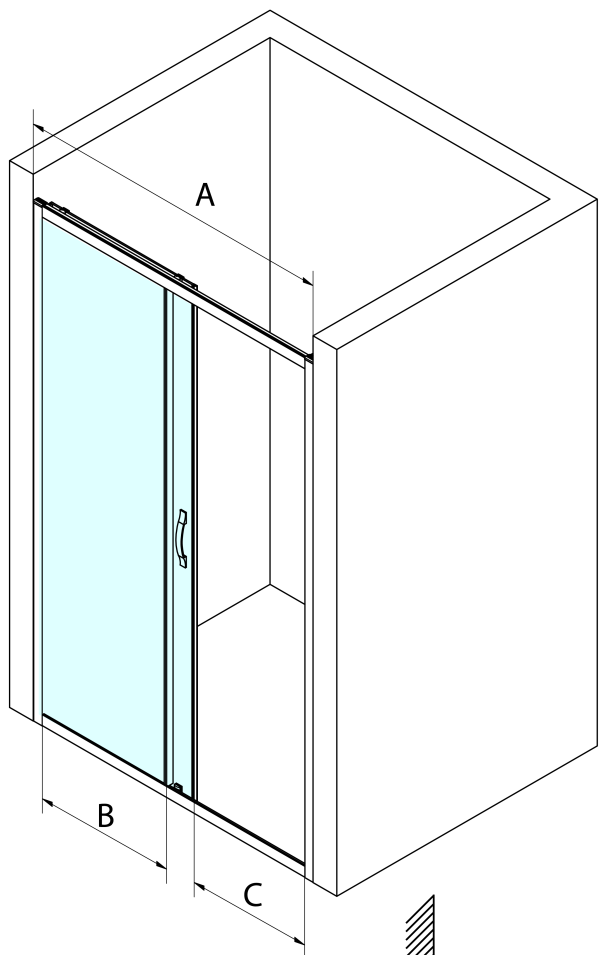

SIGMA SIMPLY BLACK sprchové dvere posuvné 1100mm, číre sklo

Objednací kód: GS1111B

Základné informácie

Značka: Gelco
Séria: SIGMA SIMPLY BLACK

Rozmery

Šírka: 1100 mm
Výška: 1900 mm

Vlastnosti

Farba profilu: Čierna mat
Tvar: Dvere do niky
Typ otvárania: Posuvné
Smer otvárania: Univerzálne
Šírka vstupu: 435 mm
Typ výplne: Číre sklo
Úprava skla: Coated glass
Hrúbka skla: 6 mm
Inštalačná šírka od: 1070 mm
Inštalačná šírka do: 1110 mm
Vlastnosti: Rámové prevedenie
Hmotnosť / ks: 40.0 kg
Balenie: 1 ks
Záruka: 3 roky

Technický list

MODEL	A	B	C
GS1110B	970-1010	430	400
GS1111B	1070-1110	480	435
GS1112B	1170-1210	530	485