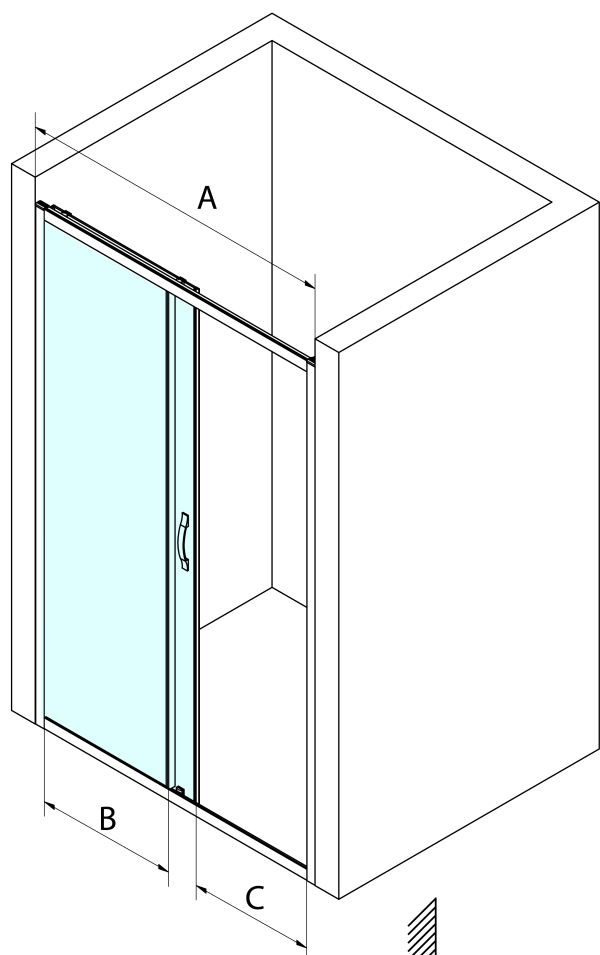

SIGMA SIMPLY BLACK sprchové dvere posuvné 1100mm, číre sklo

Objednací kód: GS1111B

Základné informácie

Značka: Gelco
Séria: SIGMA SIMPLY BLACK

Rozmery

Šírka: 1100 mm
Výška: 1900 mm

Vlastnosti

Farba profilu: Čierna mat
Tvar: Dvere do niky
Typ otvárania: Posuvné
Smer otvárania: Univerzálne
Šírka vstupu: 435 mm
Typ výplne: Číre sklo
Úprava skla: Coated glass
Hrúbka skla: 6 mm
Inštalačná šírka od: 1070 mm
Inštalačná šírka do: 1110 mm
Vlastnosti: Rámové prevedenie
Hmotnosť / ks: 40.0 kg
Balenie: 1 ks
Záruka: 3 roky

Technický list

MODEL	A	B	C
GS1110B	970-1010	430	400
GS1111B	1070-1110	480	435
GS1112B	1170-1210	530	485