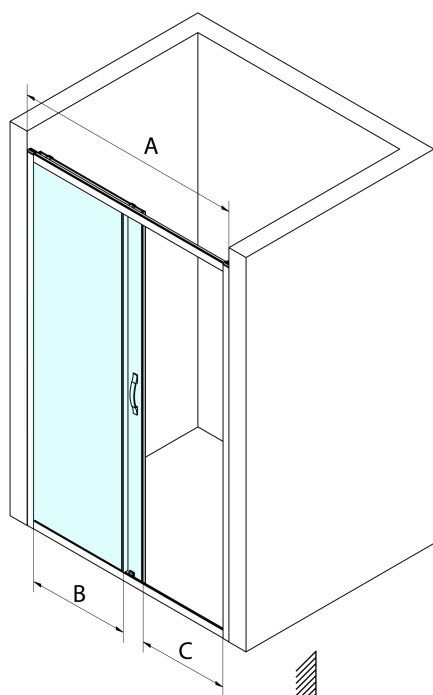

SIGMA SIMPLY BLACK sprchové dveře posuvné 1100mm, číre sklo

Objednací kód: GS1111B

Rozměry

Šířka: 1100 mm

Výška: 1900 mm

Vlastnosti

Záruka: 3 roky

Technický list

MODEL	A	B	C
GS1110B	970-1010	430	400
GS1111B	1070-1110	480	435
GS1112B	1170-1210	530	485