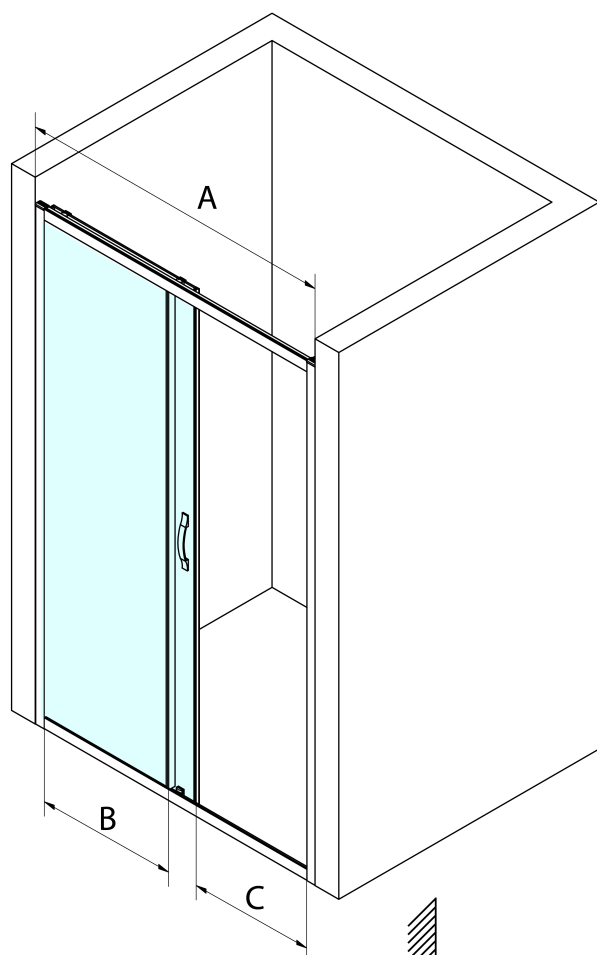

SIGMA SIMPLY BLACK sprchové dvere posuvné 1000mm, číre sklo

Objednací kód: GS1110B

Základné informácie

Značka: Gelco
Séria: SIGMA SIMPLY BLACK

Rozmery

Šírka: 1000 mm
Výška: 1900 mm

Vlastnosti

Farba profilu: Čierna mat
Tvar: Dvere do niky
Typ otvárania: Posuvné
Smer otvárania: Univerzálne
Šírka vstupu: 400 mm
Typ výplne: Číre sklo
Úprava skla: Coated glass
Hrúbka skla: 6 mm
Inštalačná šírka od: 970 mm
Inštalačná šírka do: 1010 mm
Vlastnosti: Rámové prevedenie
Hmotnosť / ks: 37.0 kg
Balenie: 1 ks
Záruka: 3 roky

Technický list

MODEL	A	B	C
GS1110B	970-1010	430	400
GS1111B	1070-1110	480	435
GS1112B	1170-1210	530	485