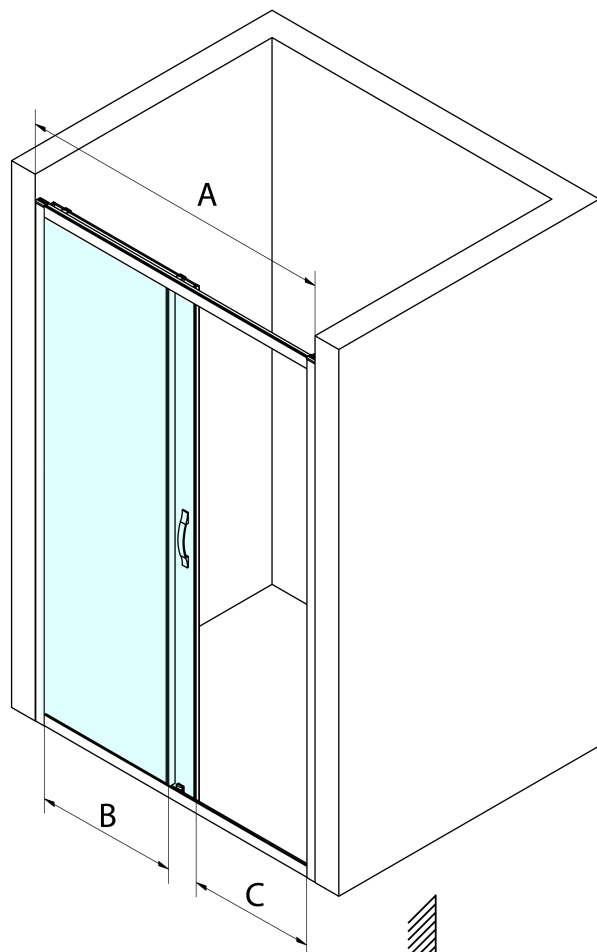

Technický list

MODEL	A	B	C
GS1110B	970-1010	430	400
GS1111B	1070-1110	480	435
GS1112B	1170-1210	530	485