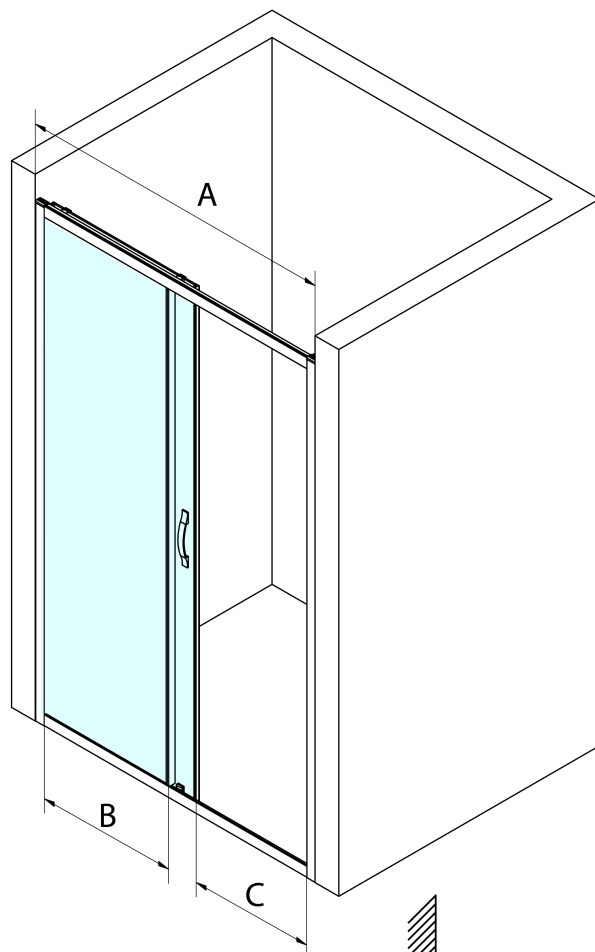

SIGMA SIMPLY BLACK sprchové dvere posuvné 1000mm, číre sklo

Objednací kód: GS1110B

Základné informácie

Značka: Gelco
Séria: SIGMA SIMPLY BLACK

Rozmery

Šírka: 1000 mm
Výška: 1900 mm

Vlastnosti

Farba profilu: Čierna mat
Tvar: Dvere do niky
Typ otvárania: Posuvné
Smer otvárania: Univerzálne
Šírka vstupu: 400 mm
Typ výplne: Číre sklo
Úprava skla: Coated glass
Hrúbka skla: 6 mm
Inštalačná šírka od: 970 mm
Inštalačná šírka do: 1010 mm
Vlastnosti: Rámové prevedenie
Hmotnosť / ks: 37.0 kg
Balenie: 1 ks
Záruka: 3 roky

Technický list

MODEL	A	B	C
GS1110B	970-1010	430	400
GS1111B	1070-1110	480	435
GS1112B	1170-1210	530	485