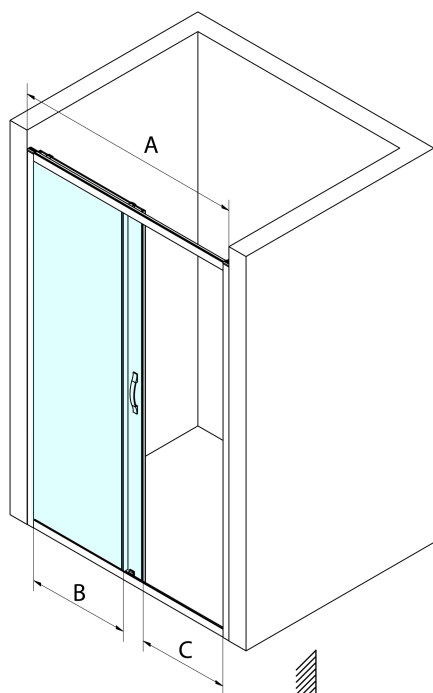

SIGMA SIMPLY BLACK sprchové dveře posuvné 1000mm, číre sklo

Objednací kód: GS1110B

Rozměry

Šířka: 1000 mm

Výška: 1900 mm

Vlastnosti

Záruka: 3 roky

Technický list

MODEL	A	B	C
GS1110B	970-1010	430	400
GS1111B	1070-1110	480	435
GS1112B	1170-1210	530	485