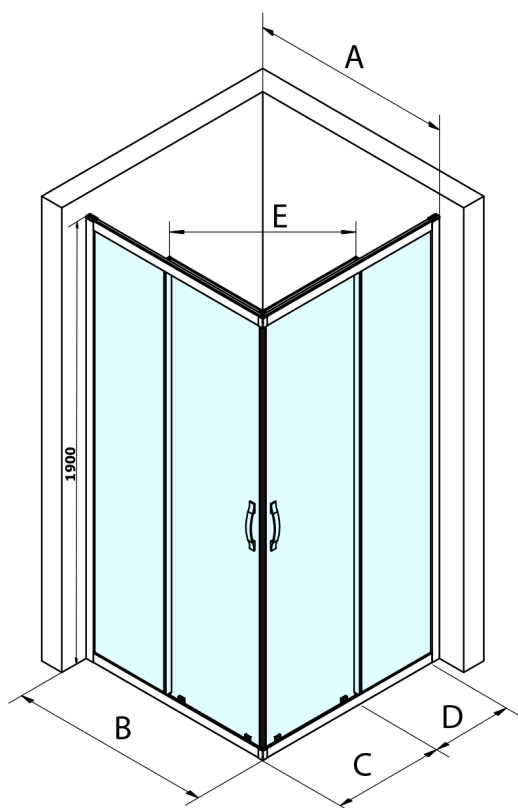

SIGMA SIMPLY sprchové dvere posuvné pre rohový vstup 1200 mm, číre sklo

Objednací kód: GS2112

Rozmery

Šírka: 1200 mm

Výška: 1900 mm

Vlastnosti

Záruka: 3 roky

Technický list

| MODEL | A | B | C | D | E |
|--------|-----------|------|-----|-----|-----|
| GS2180 | 780-800 | 800 | 410 | 315 | 432 |
| GS2190 | 880-900 | 900 | 460 | 365 | 503 |
| GS2110 | 980-1000 | 1000 | 510 | 415 | 570 |
| GS2111 | 1080-1100 | 1100 | 560 | 515 | 570 |
| GS2112 | 1180-1200 | 1200 | 610 | 615 | 570 |
| GS2480 | 780-800 | 800 | 410 | 315 | 432 |
| GS2490 | 880-900 | 900 | 460 | 365 | 503 |
| GS2410 | 980-1000 | 1000 | 510 | 415 | 570 |

| Size | E |
|-----------|-----|
| 1200x1100 | 570 |
| 1200x1000 | 570 |
| 1200x900 | 538 |
| 1200x800 | 503 |
| 1100x1000 | 570 |
| 1100x800 | 503 |
| 1100x900 | 538 |
| 1000x900 | 538 |
| 1000x800 | 503 |
| 900x800 | 468 |