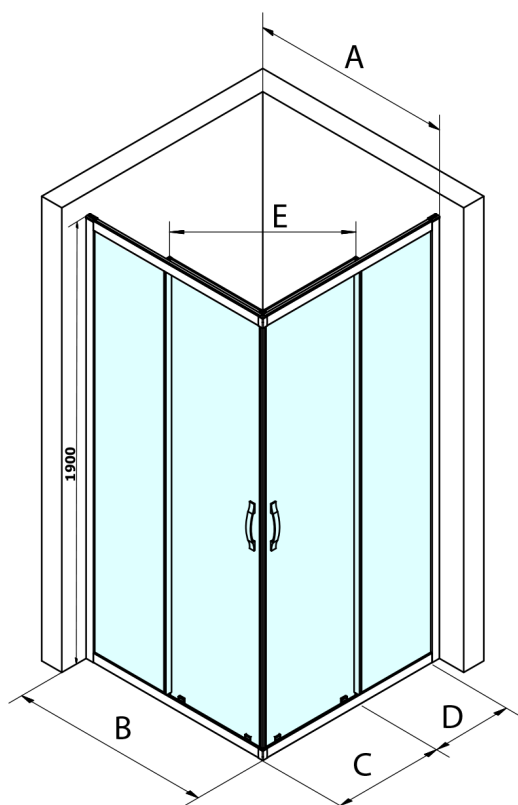

SIGMA SIMPLY sprchové dvere posuvné pre rohový vstup 1100 mm, číre sklo

Objednací kód: GS2111

Rozmery

Šírka: 1100 mm

Výška: 1900 mm

Vlastnosti

Záruka: 3 roky

Technický list

MODEL	A	B	C	D	E
GS2180	780-800	800	410	315	432
GS2190	880-900	900	460	365	503
GS2110	980-1000	1000	510	415	570
GS2111	1080-1100	1100	560	515	570
GS2112	1180-1200	1200	610	615	570
GS2480	780-800	800	410	315	432
GS2490	880-900	900	460	365	503
GS2410	980-1000	1000	510	415	570

Size	E
1200x1100	570
1200x1000	570
1200x900	538
1200x800	503
1100x1000	570
1100x800	503
1100x900	538
1000x900	538
1000x800	503
900x800	468