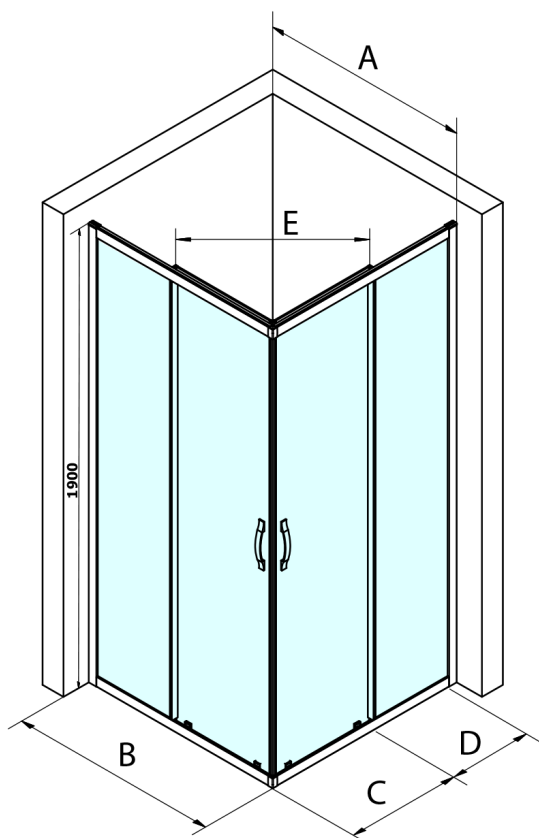

SIGMA SIMPLY BLACK sprchové dveře posuvné pre rohový vstup 1200 mm, číre sklo

Technický list