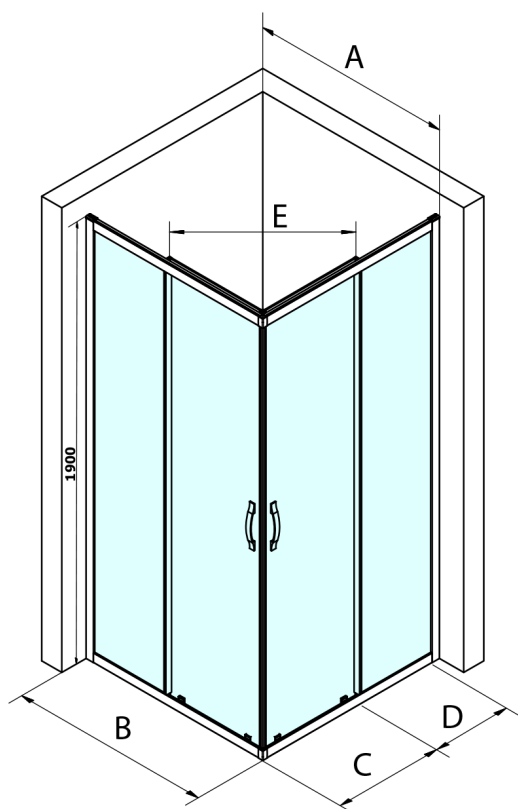

SIGMA SIMPLY BLACK sprchové dvere posuvné pre rohový vstup 1200 mm, číre sklo

Objednací kód: GS2112B

Rozmery

Šírka: 1200 mm

Výška: 1900 mm

Vlastnosti

Záruka: 3 roky

Technický list

MODEL	A	B	C	D	E
GS2180B	780-800	800	410	315	432
GS2190B	880-900	900	460	365	503
GS2110B	980-1000	1000	510	415	570
GS2111B	1080-1100	1100	560	515	570
GS2112B	1180-1200	1200	610	615	570
GS2480B	780-800	800	410	315	432
GS2490B	880-900	900	460	365	503
GS2410B	980-1000	1000	510	415	570

Size	E
1200x1100	570
1200x1000	570
1200x900	538
1200x800	503
1100x1000	570
1100x800	503
1100x900	538
1000x900	538
1000x800	503
900x800	468