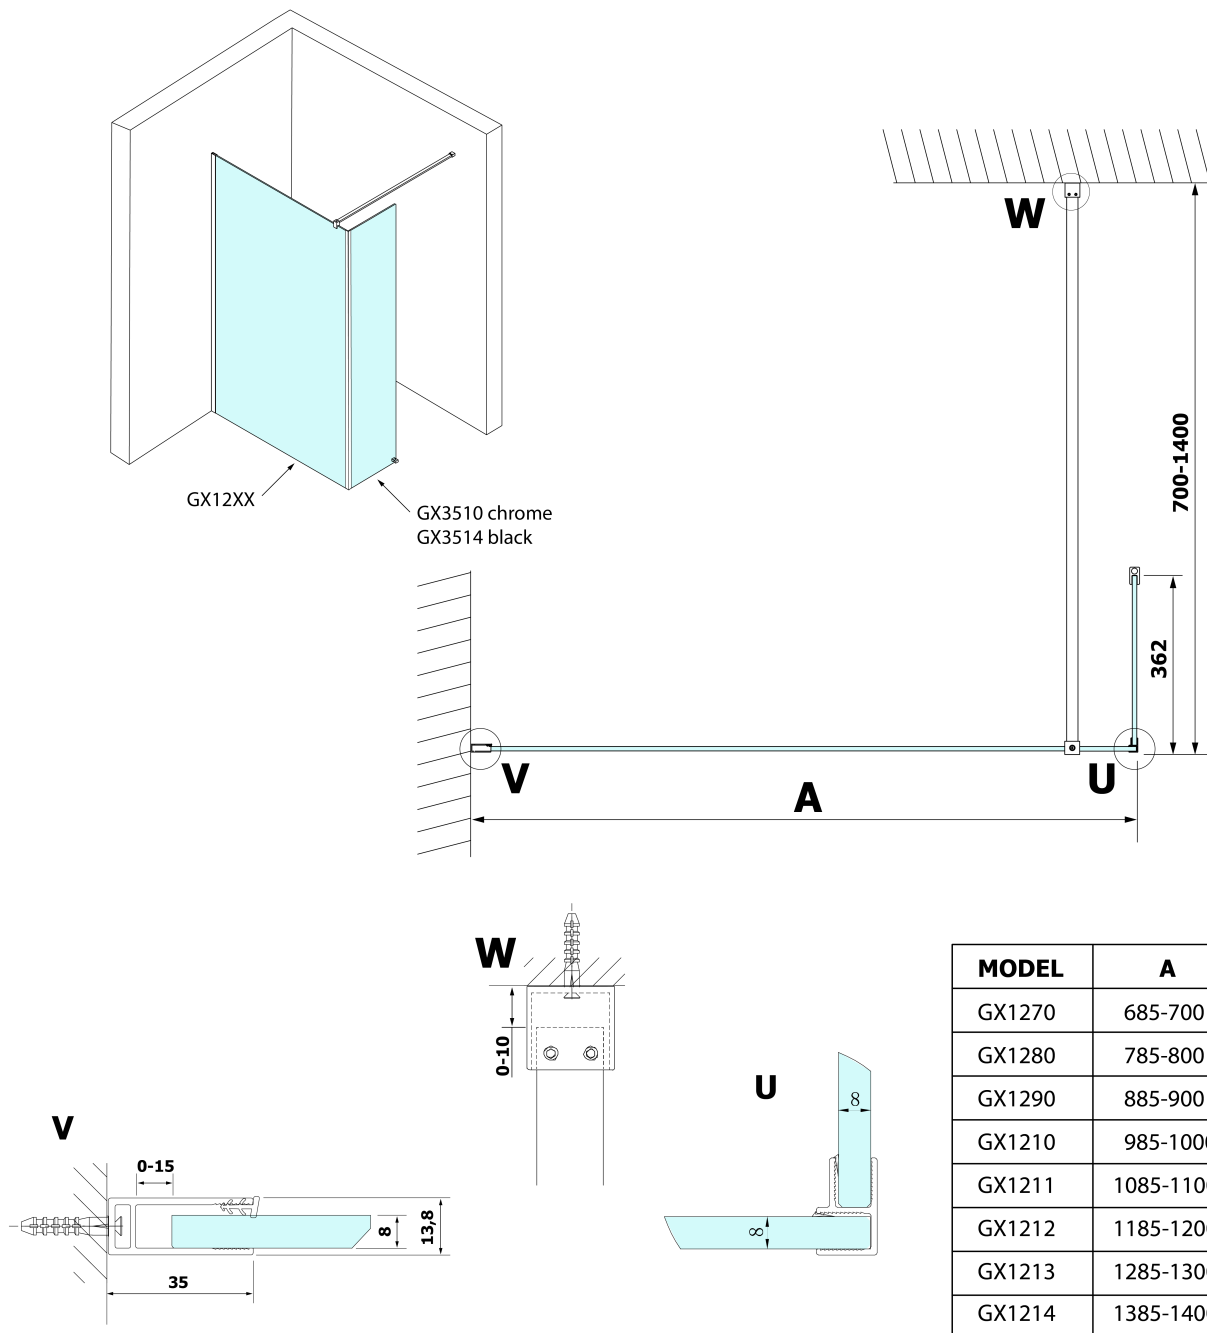

**Objednací kód:** GX3514

**Základné informácie**

**Značka:** Gelco

**Séria:** VARIO

**Rozmery**

**Výška:** 2000 mm

**Hĺbka:** 350 mm

**Vlastnosti**

**Farba profilu:** Čierna mat

**Tvar:** Tvar L pevná

**Typ výplne:** Číre sklo

**Úprava skla:** Coated glass

**Hrúbka skla:** 8 mm

**Hmotnosť / ks:** 16.0 kg

**Balenie:** 1 ks

**Záruka:** 2 roky

Technický list

MODEL	A
GX1270	685-700
GX1280	785-800
GX1290	885-900
GX1210	985-1000
GX1211	1085-1100
GX1212	1185-1200
GX1213	1285-1300
GX1214	1385-1400