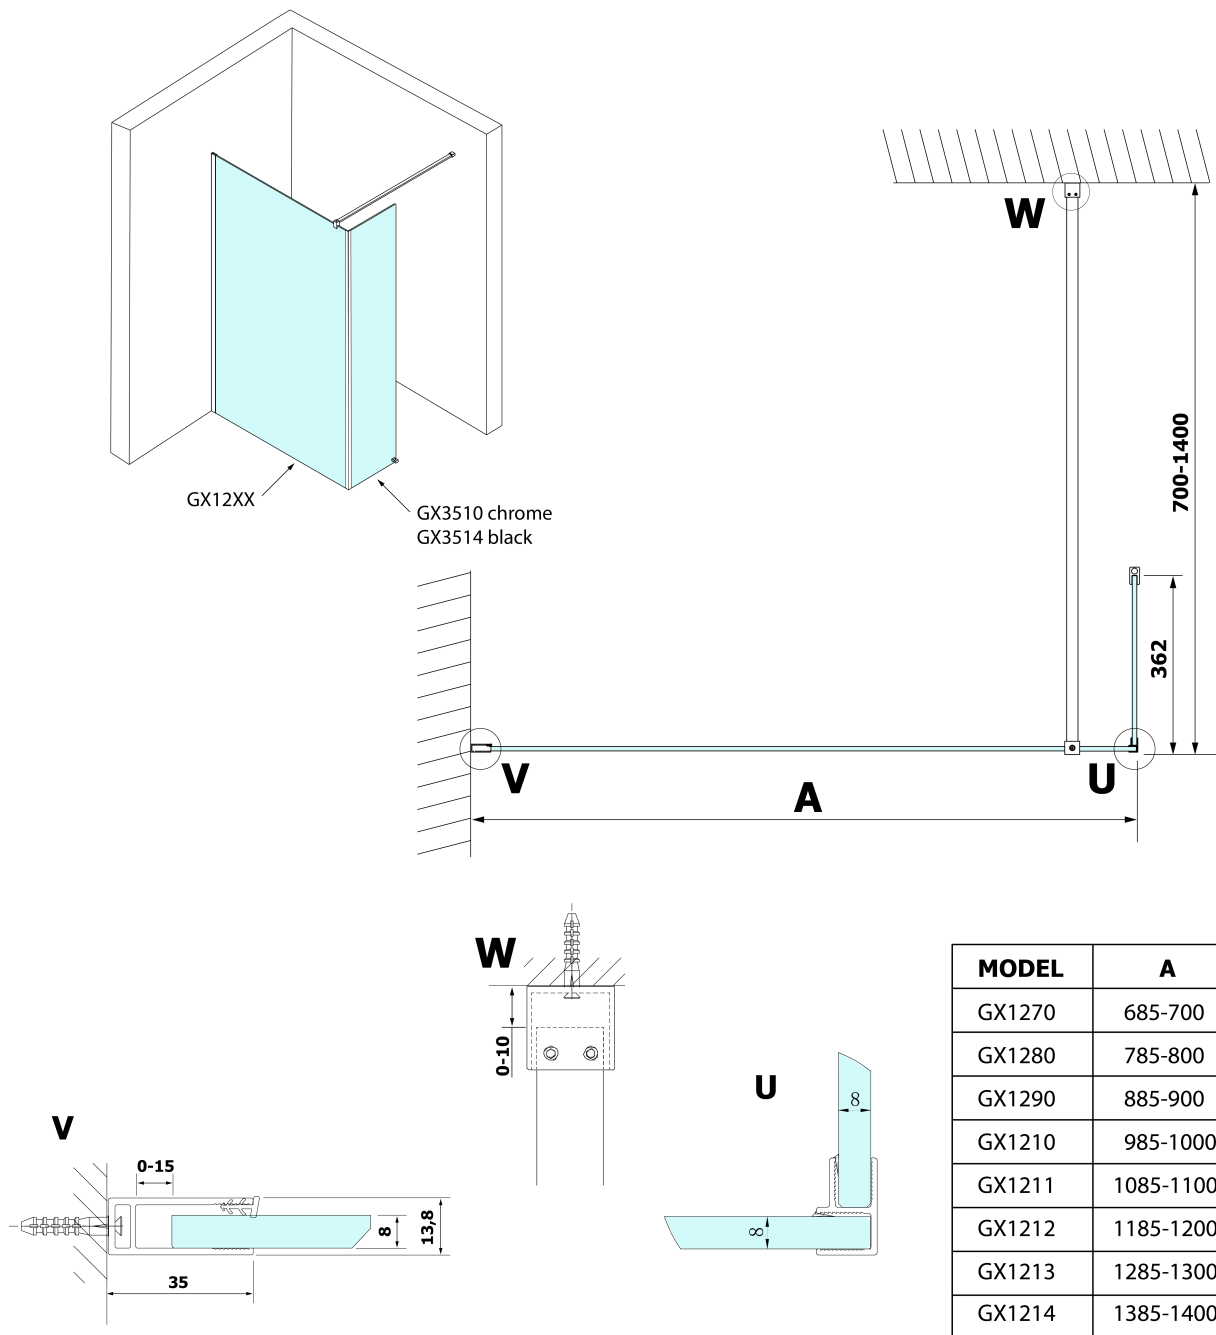

Objednací kód: GX3514

Základné informácie

Značka: Gelco

Séria: VARIO

Rozmery

Výška: 2000 mm

Hĺbka: 350 mm

Vlastnosti

Farba profilu: Čierna mat

Tvar: Tvar L pevná

Typ výplne: Číre sklo

Úprava skla: Coated glass

Hrúbka skla: 8 mm

Hmotnosť / ks: 16.0 kg

Balenie: 1 ks

Záruka: 2 roky

Technický list

| MODEL | A |
|--------|-----------|
| GX1270 | 685-700 |
| GX1280 | 785-800 |
| GX1290 | 885-900 |
| GX1210 | 985-1000 |
| GX1211 | 1085-1100 |
| GX1212 | 1185-1200 |
| GX1213 | 1285-1300 |
| GX1214 | 1385-1400 |