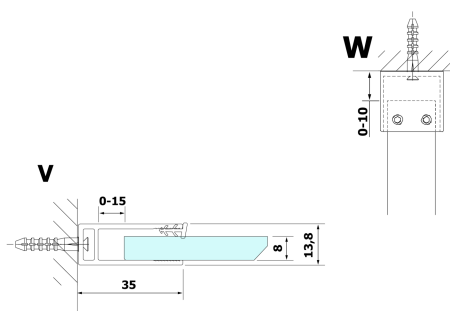

VARIO prídavný panel 350 mm, číre sklo, čierná

Objednací kód: GX3514

Rozmery

Výška: 2000 mm

Hĺbka: 350 mm

Vlastnosti

Záruka: 2 roky

Technický list

GX12XX

GX3510 chrome
GX3514 black

| MODEL | A |
|--------|-----------|
| GX1270 | 685-700 |
| GX1280 | 785-800 |
| GX1290 | 885-900 |
| GX1210 | 985-1000 |
| GX1211 | 1085-1100 |
| GX1212 | 1185-1200 |
| GX1213 | 1285-1300 |
| GX1214 | 1385-1400 |