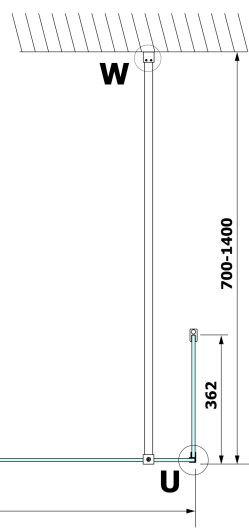

VARIO prídavný panel 350 mm, číre sklo, čierná

Objednací kód: GX3514

Rozmery

Výška: 2000 mm

Hĺbka: 350 mm

Vlastnosti

Záruka: 2 roky

Technický list

GX12XX

GX3510 chrome
GX3514 black

| MODEL | A |
|--------|-----------|
| GX1270 | 685-700 |
| GX1280 | 785-800 |
| GX1290 | 885-900 |
| GX1210 | 985-1000 |
| GX1211 | 1085-1100 |
| GX1212 | 1185-1200 |
| GX1213 | 1285-1300 |
| GX1214 | 1385-1400 |