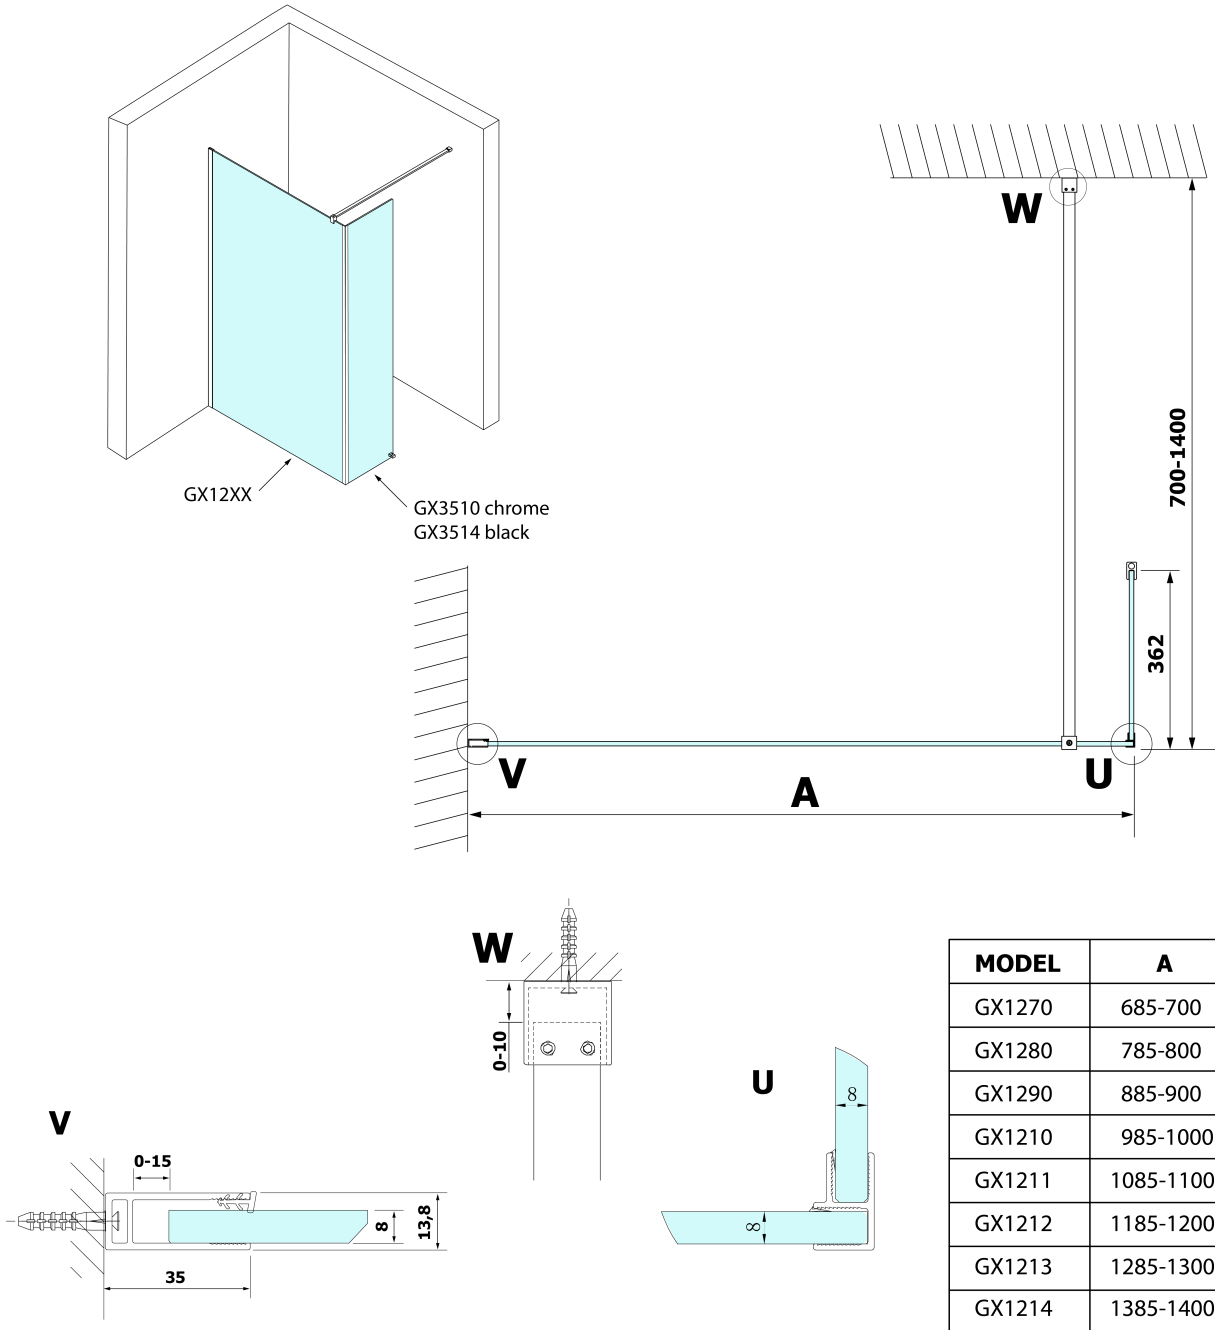

VARIO prídavný panel 350 mm, číre sklo, chróm

Objednací kód: GX3510

Základné informácie

Značka: Gelco
Séria: VARIO

Rozmery

Výška: 2000 mm
Hĺbka: 350 mm

Vlastnosti

Farba profilu: Chróm - Leštený hliník
Tvar: Tvar L pevná
Typ výplne: Číre sklo
Úprava skla: Coated glass
Hrúbka skla: 8 mm
Hmotnosť / ks: 16.0 kg
Balenie: 1 ks
Záruka: 2 roky

Technický list

MODEL	A
GX1270	685-700
GX1280	785-800
GX1290	885-900
GX1210	985-1000
GX1211	1085-1100
GX1212	1185-1200
GX1213	1285-1300
GX1214	1385-1400