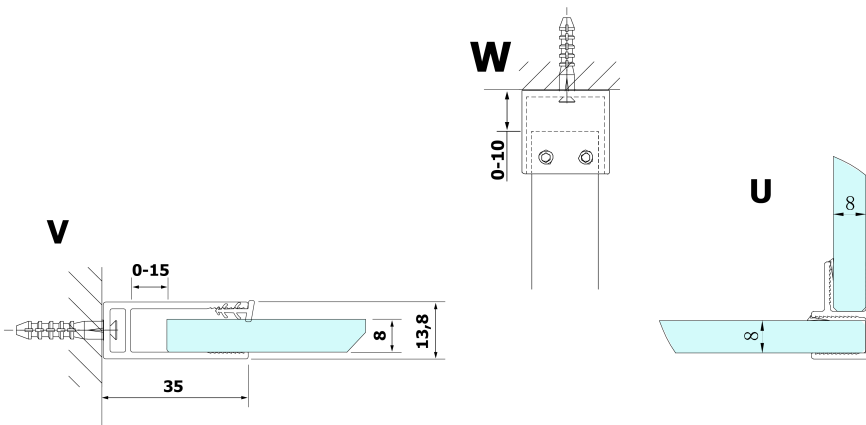

VARIO prídavný panel 350 mm, číre sklo, chróm

Objednací kód: GX3510

Základné informácie

Značka: Gelco
Séria: VARIO

Rozmery

Výška: 2000 mm
Hĺbka: 350 mm

Vlastnosti

Farba profilu: Chróm - Leštený hliník
Tvar: Tvar L pevná
Typ výplne: Číre sklo
Úprava skla: Coated glass
Hrúbka skla: 8 mm
Hmotnosť / ks: 16.0 kg
Balenie: 1 ks
Záruka: 2 roky

Technický list

MODEL	A
GX1270	685-700
GX1280	785-800
GX1290	885-900
GX1210	985-1000
GX1211	1085-1100
GX1212	1185-1200
GX1213	1285-1300
GX1214	1385-1400