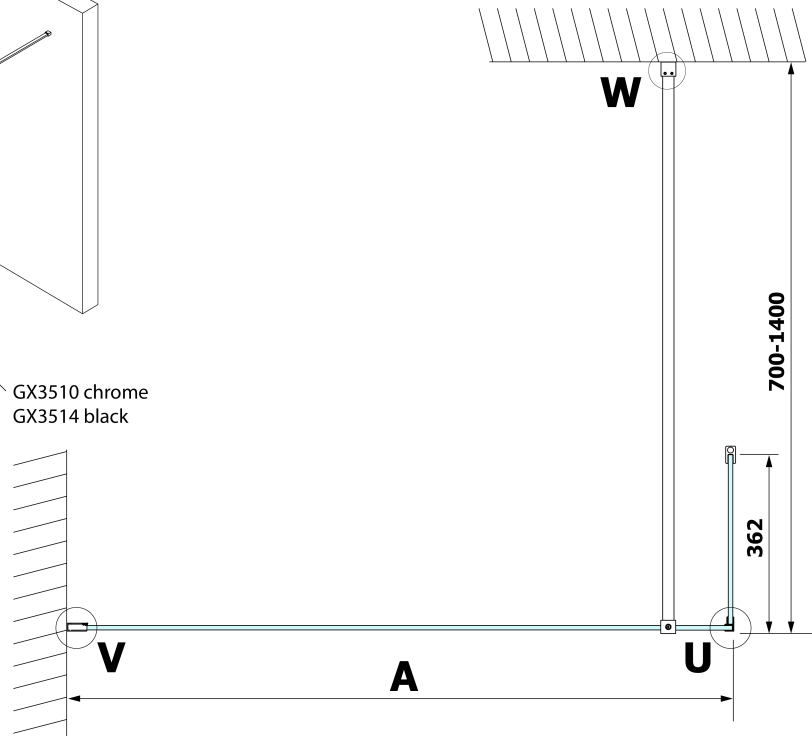

VARIO prídavný panel 350 mm, číre sklo, chróm

Objednací kód: GX3510

Základné informácie

Značka: Gelco
Séria: VARIO

Rozmery

Výška: 2000 mm
Hĺbka: 350 mm

Vlastnosti

Farba profilu: Chróm - Leštený hliník
Tvar: Tvar L pevná
Typ výplne: Číre sklo
Úprava skla: Coated glass
Hrúbka skla: 8 mm
Hmotnosť / ks: 16.0 kg
Balenie: 1 ks
Záruka: 2 roky

Technický list

MODEL	A
GX1270	685-700
GX1280	785-800
GX1290	885-900
GX1210	985-1000
GX1211	1085-1100
GX1212	1185-1200
GX1213	1285-1300
GX1214	1385-1400