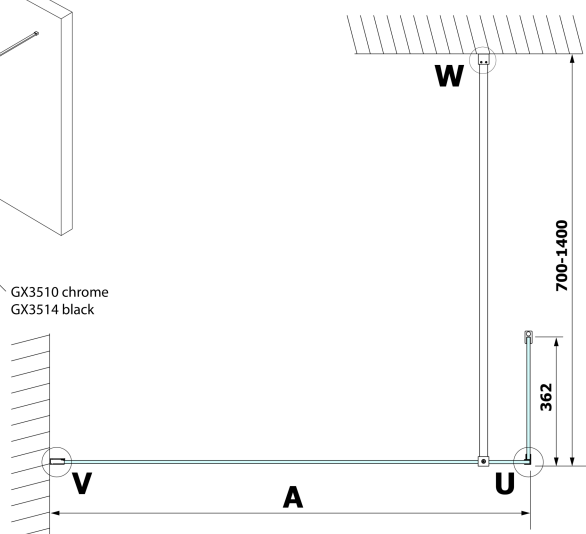

VARIO prídavný panel 350 mm, číre sklo, chróm

Objednací kód: GX3510

Rozmery

Výška: 2000 mm

Hĺbka: 350 mm

Vlastnosti

Záruka: 2 roky

Technický list

MODEL	A
GX1270	685-700
GX1280	785-800
GX1290	885-900
GX1210	985-1000
GX1211	1085-1100
GX1212	1185-1200
GX1213	1285-1300
GX1214	1385-1400