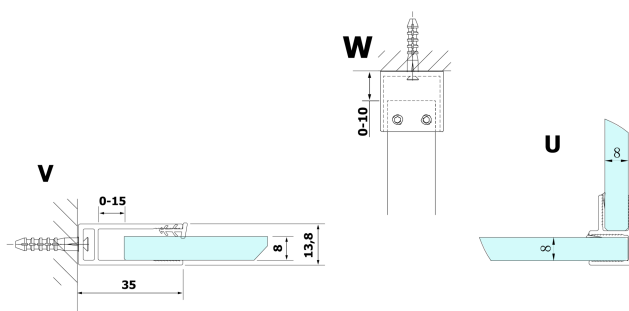

VARIO prídavný panel 350 mm, číre sklo, chróm

Objednací kód: GX3510

Rozmery

Výška: 2000 mm

Hĺbka: 350 mm

Vlastnosti

Záruka: 2 roky

Technický list

MODEL	A
GX1270	685-700
GX1280	785-800
GX1290	885-900
GX1210	985-1000
GX1211	1085-1100
GX1212	1185-1200
GX1213	1285-1300
GX1214	1385-1400