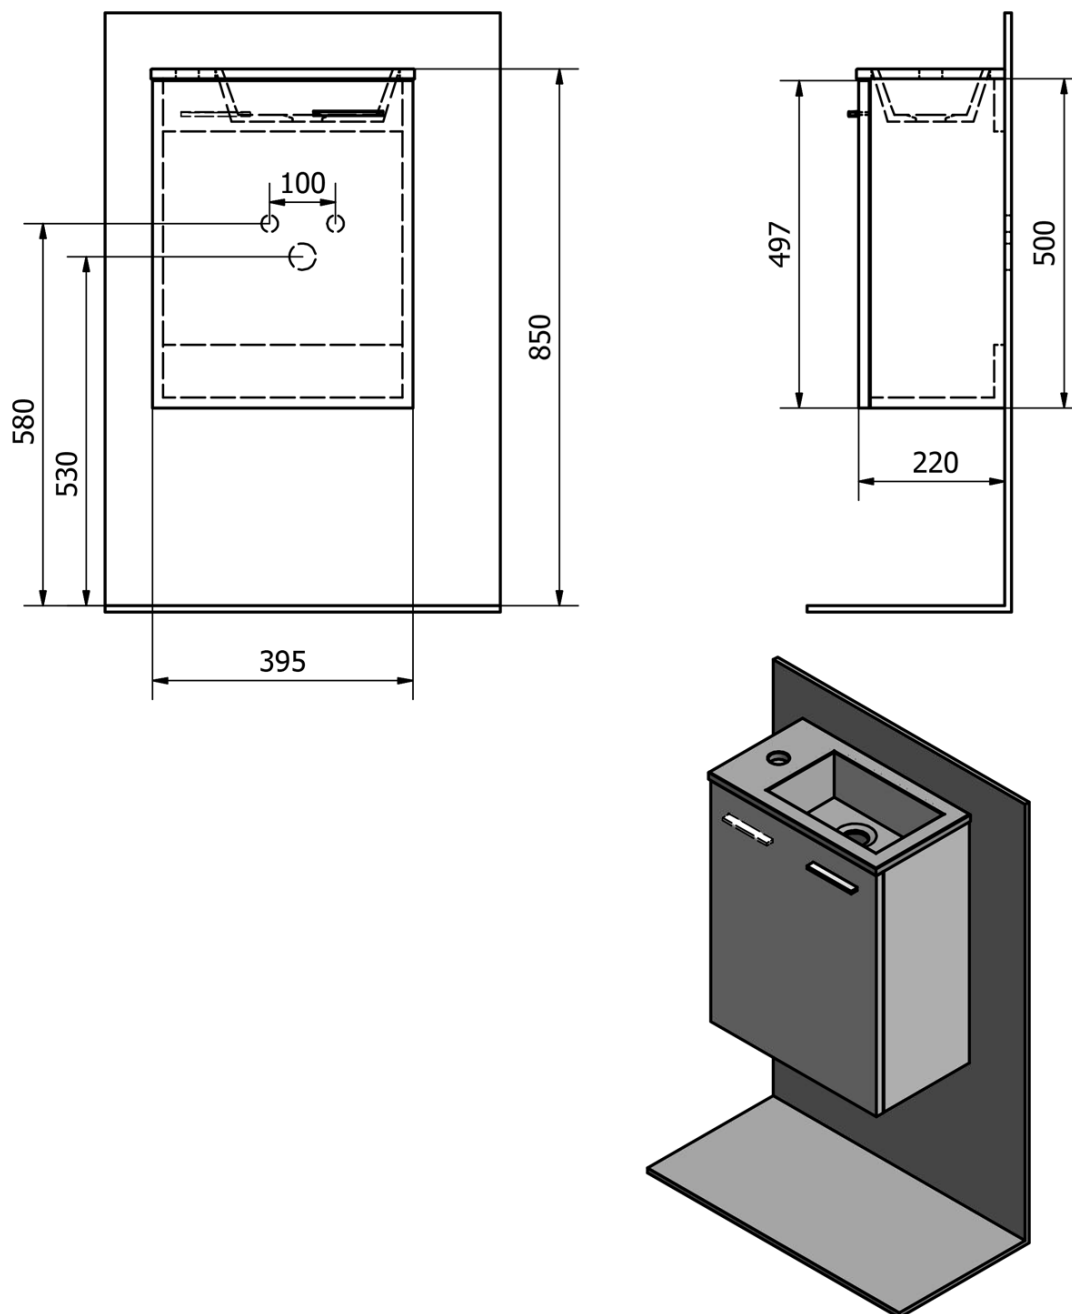

## Rozmery

Šírka: 395 mm

Výška: 580 mm

Hĺbka: 220 mm

## Vlastnosti

Farba: Hnedá

Dekor: Mali wenge

Materiál: MDF/lamino

Inštalácia: Závesné na stenu

Typ skrinky: Dvierka

Typ umývadla: Klasické umývadlo

Smer otvárania: Univerzálne

# ZOJA skrinka s keramickým umývadlom 40x22 cm, mali wenge