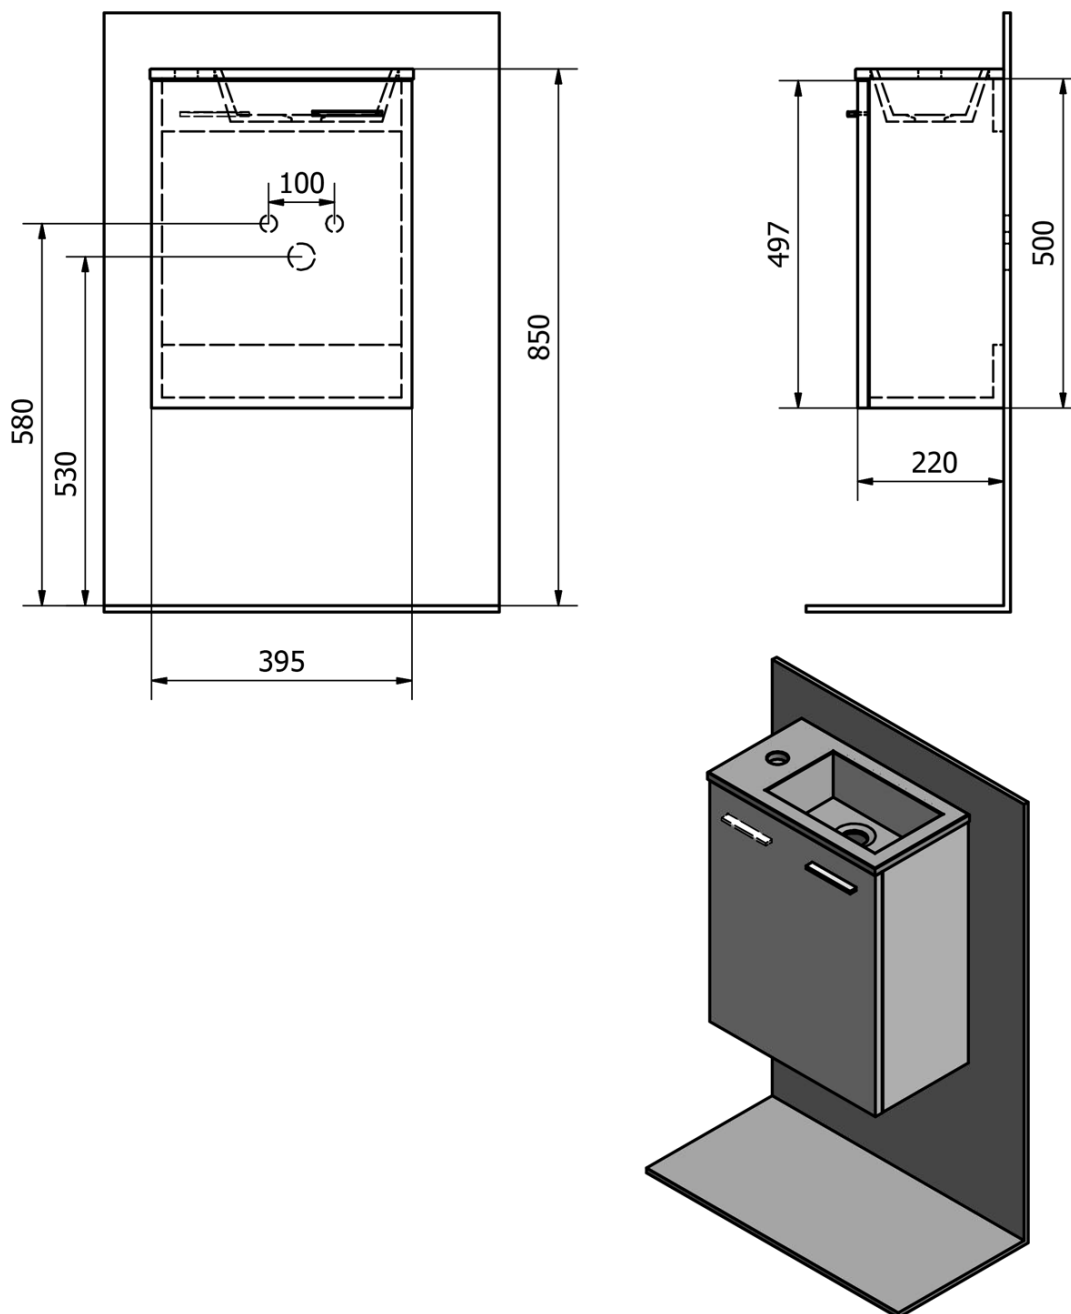

Objednací kód: 51049MW-02

Základné informácie

Značka: Aqualine

Séria: ZOJA

Rozmery

Šírka: 395 mm

Výška: 580 mm

Hĺbka: 220 mm

Vlastnosti

Farba: Hnedá

Dekor: Mali wenge

Materiál: MDF/lamino

Inštalácia: Závesné na stenu

Typ skrinky: Dvierka

Typ umývadla: Klasické umývadlo

Smer otvárania: Univerzálne

Výbava: Nutná montáž

Hmotnosť / ks: 13.6 kg

Balenie: 2 ks

Záruka: 2 roky

Technický list

ZOJA skrinka s keramickým umývadlom 40x22 cm, mali wenge